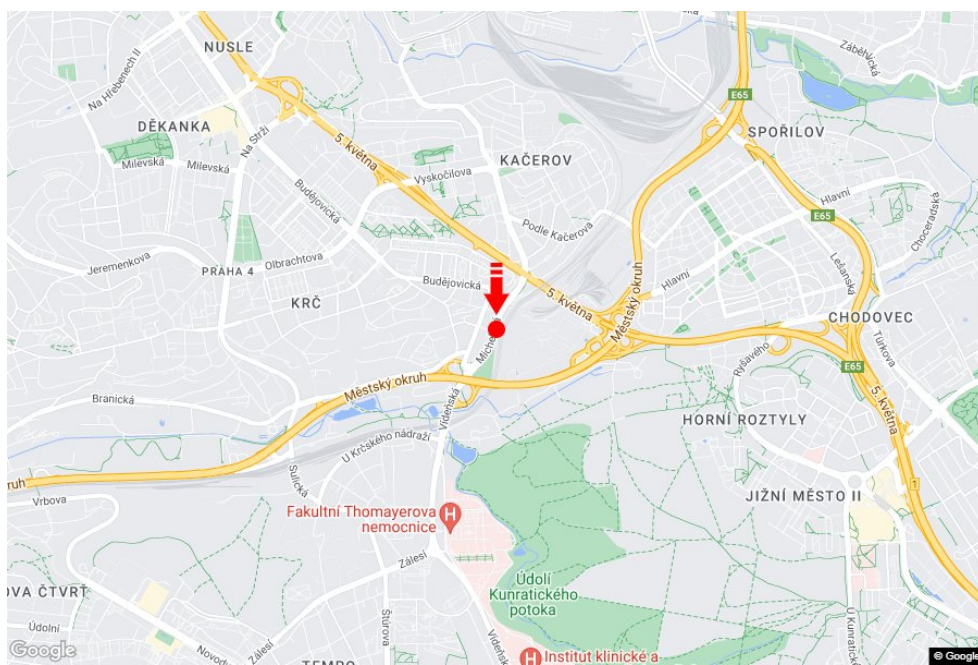

Město: **Praha 04 - Krč**
Okres: **Praha**
Kraj: **Hlavní město Praha**
Typ: **Billboard**

Adresa: **Michelská Kačerov, DC**
Souřadnice
(WGS84): **50.039967 N 14.460033 E**
Rozměry: **510x240**

Umístění panelu

- ☐ centrum
- ☐ okrajová čtvrť
- ☐ obchodní čtvrť
- ☒ obytná čtvrť
- ☐ průmyslová čtvrť
- ☒ nezastavěné plochy

Komunikace

- ☐ dálnice
- ☐ silnice I. třídy
- ☐ silnice ostatní
- ☒ ulice
- ☐ příjezd
- ☐ výjezd
- ☐ parkoviště
- ☐ pěší zóna
- ☐ křižovatka

Poloha

- ☐ kolmo
- ☒ šikmo
- ☐ rovnoběžně
- ☐ samostatný

Viditelnost

- ☐ do 20 m
- ☐ 20 - 50 m
- ☐ 50 - 100 m
- ☒ přes 100 m
- ☐ vlastní osvětlení

Okolí panelu

☒ MHD	☐ nádraží ČD, ČSAD	☐ pošta	☐ PNS
☐ kulturní zařízení	☐ sportovní zařízení	☐ zdravotnické zařízení	☐ obchody
☐ obchodní dům	☐ supermarket	☐ čerpací stanice	☐ škola ZŠ, SŠ, VŠ
☐ banka	☐ restaurace	☐ hotel