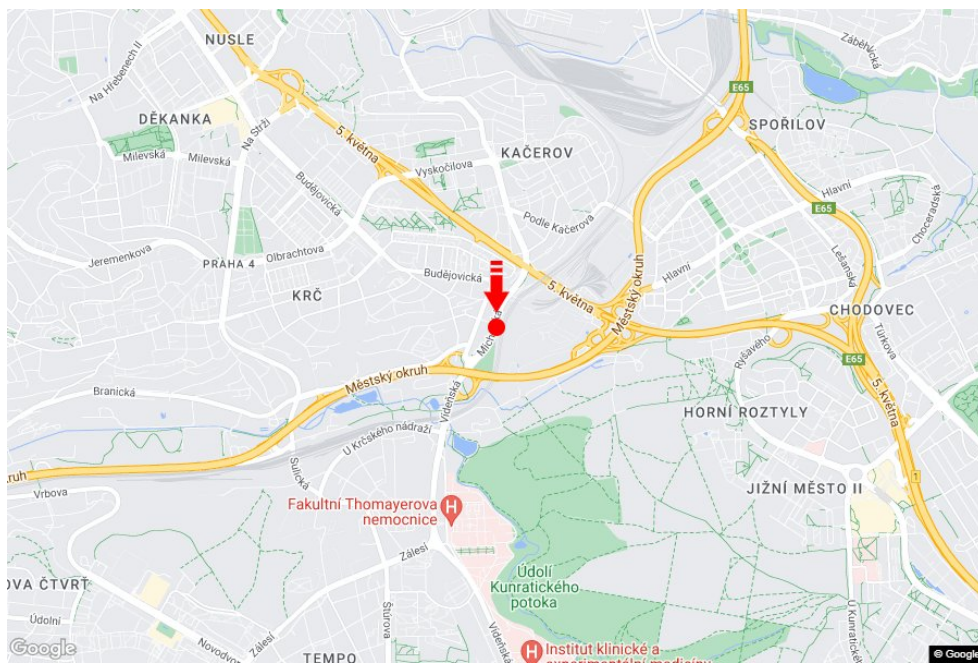

Město: **Praha 04 - Krč**
Okres: **Praha**
Kraj: **Hlavní město Praha**
Typ: **Billboard**

Adresa: **Michelská Kačerov, DC**
Souřadnice (WGS84): **50.0396843 N 14.4599865 E**
Rozměry: **510x240**

Umístění panelu

1. ☐ centrum
   ☒ okrajová čtvrť
   ☐ obchodní čtvrť
   ☒ obytná čtvrť
   ☐ průmyslová čtvrť
   ☐ nezastavěné plochy

Komunikace

1. ☐ dálnice
   ☐ silnice I. třídy
   ☐ silnice ostatní
   ☒ ulice
   ☐ příjezd
   ☐ výjezd
   ☐ parkoviště
   ☐ pěší zóna
   ☐ křižovatka

Poloha

1. ☐ kolmo
   ☒ šikmo
   ☐ rovnoběžně
   ☐ samostatný

Viditelnost

1. ☐ do 20 m
   ☐ 20 - 50 m
   ☒ 50 - 100 m
   ☐ přes 100 m
   ☐ vlastní osvětlení

Okolí panelu

☒ MHD	☐ nádraží ČD, ČSAD	☐ pošta	☒ PNS
☐ kulturní zařízení	☐ sportovní zařízení	☐ zdravotnické zařízení	☐ obchody
☐ obchodní dům	☐ supermarket	☐ čerpací stanice	☐ škola ZŠ, SŠ, VŠ
☐ banka	☐ restaurace	☐ hotel