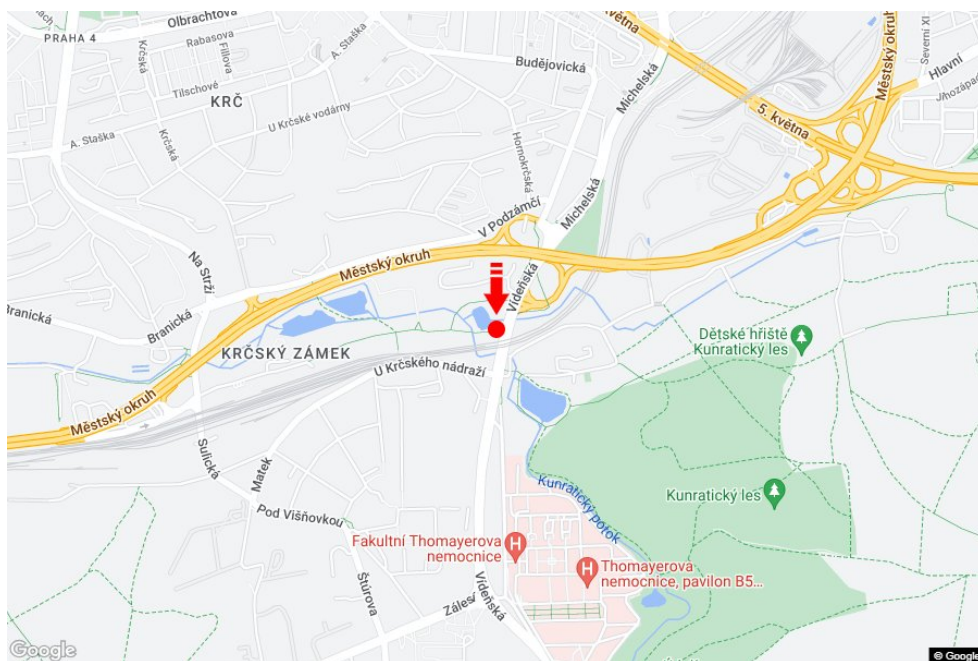

Město: **Praha 04 - Krč**
Okres: **Praha**
Kraj: **Hlavní město Praha**
Typ: **Billboard**

Adresa: **Vídeňská směr Lhotka**
Souřadnice (WGS84): **50.0357207 N 14.4556822 E**
Rozměry: **510x240**

Umístění panelu

- ☐ centrum
- ☐ okrajová čtvrť
- ☐ obchodní čtvrť
- ☐ obytná čtvrť
- ☐ průmyslová čtvrť
- ☒ nezastavěné plochy

Komunikace

- ☐ dálnice
- ☐ silnice I. třídy
- ☐ silnice ostatní
- ☒ ulice
- ☐ příjezd
- ☐ výjezd
- ☐ parkoviště
- ☐ pěší zóna
- ☒ křižovatka

Poloha

- ☐ kolmo
- ☒ šikmo
- ☐ rovnoběžně
- ☐ samostatný

Viditelnost

- ☐ do 20 m
- ☐ 20 - 50 m
- ☒ 50 - 100 m
- ☐ přes 100 m
- ☐ vlastní osvětlení

Okolí panelu

☒ MHD	☒ nádraží ČD, ČSAD	☐ pošta	☐ PNS
☐ kulturní zařízení	☐ sportovní zařízení	☐ zdravotnické zařízení	☐ obchody
☐ obchodní dům	☐ supermarket	☒ čerpací stanice	☐ škola ZŠ, SŠ, VŠ
☐ banka	☐ restaurace	☐ hotel