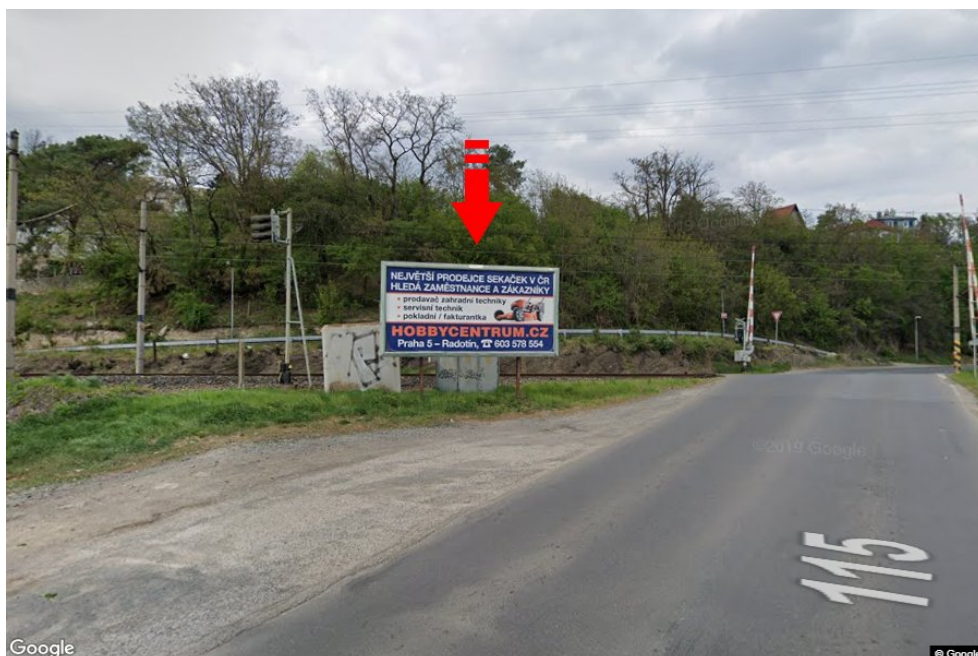

Město: **Praha 05 - Radotín**
Okres: **Praha**
Kraj: **Hlavní město Praha**
Typ: **Billboard**

Adresa: **Karlická směr centrum, DC**
Souřadnice
(WGS84): **49.974815 N 14.3462743 E**
Rozměry: **510x240**

Umístění panelu

1. ☐ centrum
   ☒ okrajová čtvrť
   ☐ obchodní čtvrť
   ☒ obytná čtvrť
   ☐ průmyslová čtvrť
   ☒ nezastavěné plochy

Komunikace

1. ☐ dálnice
   ☐ silnice I. třídy
   ☐ silnice ostatní
   ☒ ulice
   ☐ příjezd
   ☐ výjezd
   ☐ parkoviště
   ☐ pěší zóna
   ☐ křižovatka

Poloha

1. ☐ kolmo
   ☒ šikmo
   ☐ rovnoběžně
   ☐ samostatný

Viditelnost

1. ☐ do 20 m
   ☐ 20 - 50 m
   ☒ 50 - 100 m
   ☐ přes 100 m
   ☐ vlastní osvětlení

Okolí panelu

☒ MHD	☒ nádraží ČD, ČSAD	☐ pošta	☐ PNS
☐ kulturní zařízení	☐ sportovní zařízení	☐ zdravotnické zařízení	☐ obchody
☐ obchodní dům	☐ supermarket	☐ čerpací stanice	☐ škola ZŠ, SŠ, VŠ
☐ banka	☒ restaurace	☐ hotel