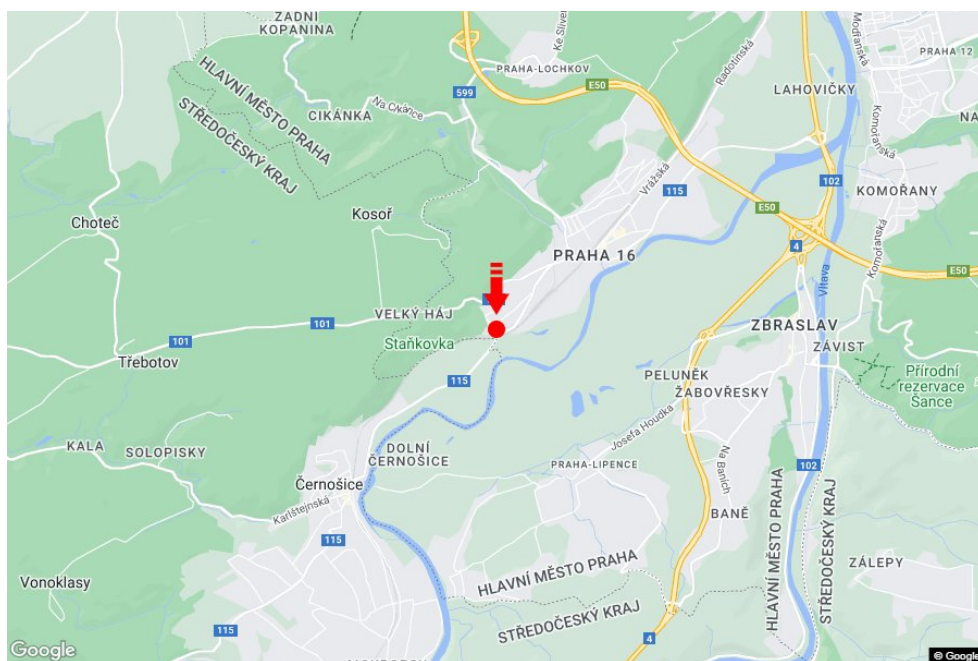

Město: **Praha 05 - Radotín**
Okres: **Praha**
Kraj: **Hlavní město Praha**
Typ: **Billboard**

Adresa: **Karlická směr centrum, DC**
Souřadnice
(WGS84): **49.974815 N 14.3462743 E**
Rozměry: **510x240**

Umístění panelu

1. ☐ centrum
   ☒ okrajová čtvrť
   ☐ obchodní čtvrť
   ☒ obytná čtvrť
   ☐ průmyslová čtvrť
   ☒ nezastavěné plochy

Komunikace

1. ☐ dálnice
   ☐ silnice I. třídy
   ☐ silnice ostatní
   ☒ ulice
   ☐ příjezd
   ☐ výjezd
   ☐ parkoviště
   ☐ pěší zóna
   ☐ křižovatka

Poloha

1. ☐ kolmo
   ☒ šikmo
   ☐ rovnoběžně
   ☐ samostatný

Viditelnost

1. ☐ do 20 m
   ☐ 20 - 50 m
   ☒ 50 - 100 m
   ☐ přes 100 m
   ☐ vlastní osvětlení

Okolí panelu

☒ MHD	☒ nádraží ČD, ČSAD	☐ pošta	☐ PNS
☐ kulturní zařízení	☐ sportovní zařízení	☐ zdravotnické zařízení	☐ obchody
☐ obchodní dům	☐ supermarket	☐ čerpací stanice	☐ škola ZŠ, SŠ, VŠ
☐ banka	☒ restaurace	☐ hotel