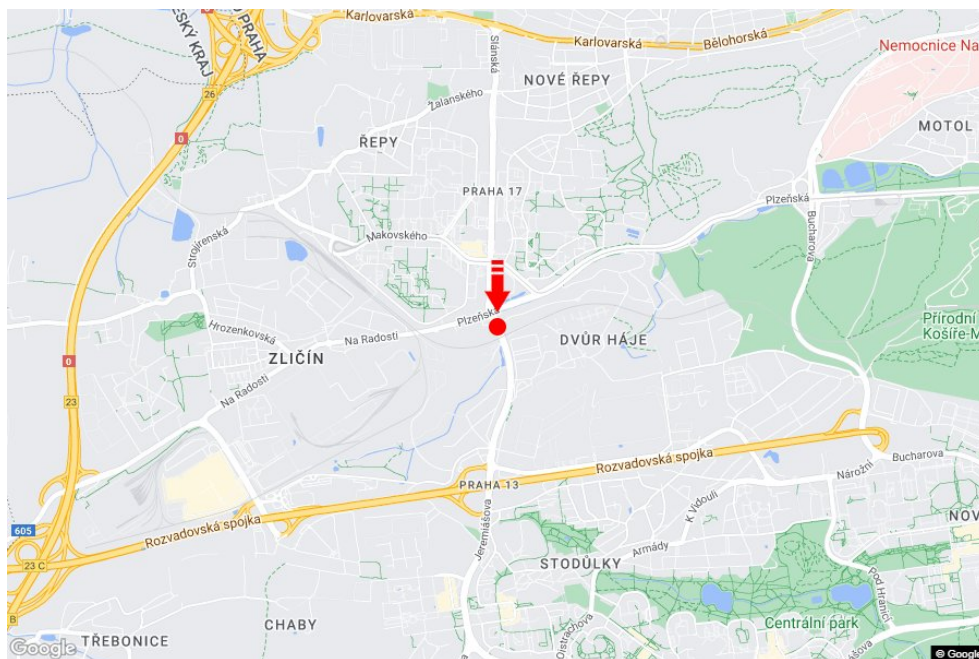

Město: **Praha 05 - Stodůlky**

Okres: **Praha**

Kraj: **Hlavní město Praha**

Typ: **Billboard**

Adresa: **Jeremiášova za x Plzeňská, směr
Rozvadov.sp**

Souřadnice **50.0607699 N 14.3103071 E**
(WGS84):

Rozměry: **510x240**

Umístění panelu

- ☐ centrum
- ☐ okrajová čtvrť
- ☒ obchodní čtvrť
- ☐ obytná čtvrť
- ☐ průmyslová čtvrť
- ☒ nezastavěné plochy

Komunikace

- ☐ dálnice
- ☐ silnice I. třídy
- ☐ silnice ostatní
- ☐ ulice
- ☒ příjezd
- ☐ výjezd
- ☐ parkoviště
- ☐ pěší zóna
- ☒ křižovatka

Poloha

- ☐ kolmo
- ☒ šikmo
- ☐ rovnoběžně
- ☐ samostatný

Viditelnost

- ☐ do 20 m
- ☐ 20 - 50 m
- ☒ 50 - 100 m
- ☐ přes 100 m
- ☐ vlastní osvětlení

Okolí panelu

☒ MHD	☒ nádraží ČD, ČSAD	☐ pošta	☐ PNS
☐ kulturní zařízení	☐ sportovní zařízení	☐ zdravotnické zařízení	☐ obchody
☐ obchodní dům	☐ supermarket	☒ čerpací stanice	☐ škola ZŠ, SŠ, VŠ
☐ banka	☒ restaurace	☒ hotel