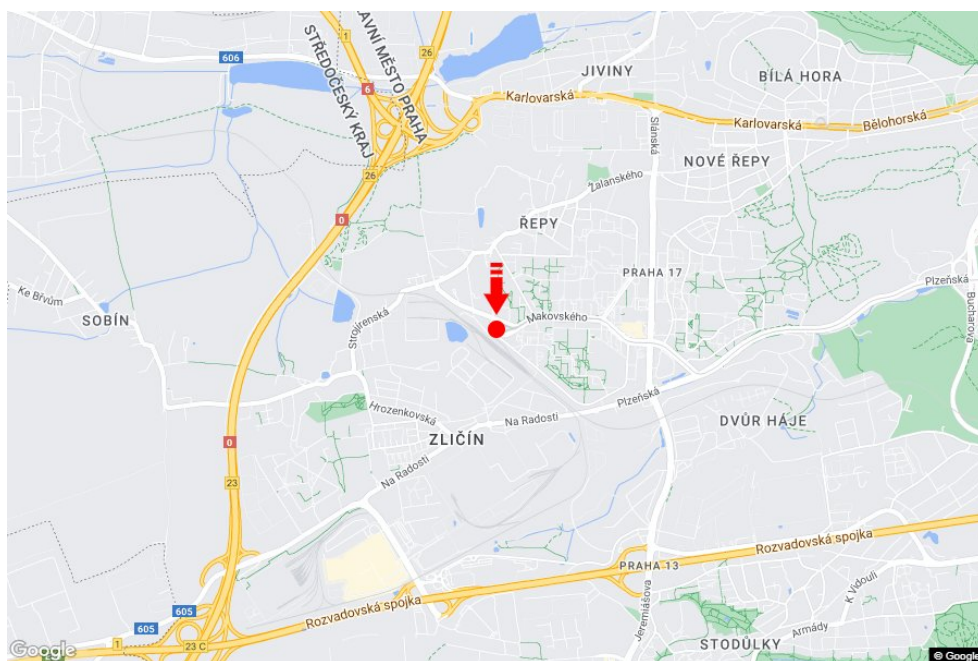

Město: **Praha 05 - Zličín**
Okres: **Praha**
Kraj: **Hlavní město Praha**
Typ: **Billboard**

Adresa: **Makovského tram-točna, nádraží Zličín, DC**
Souřadnice (WGS84): **50.0647557 N 14.2975674 E**
Rozměry: **510x240**

Umístění panelu

1. ☐ centrum
   ☒ okrajová čtvrť
   ☒ obchodní čtvrť
   ☒ obytná čtvrť
   ☐ průmyslová čtvrť
   ☒ nezastavěné plochy

Komunikace

1. ☐ dálnice
   ☐ silnice I. třídy
   ☐ silnice ostatní
   ☒ ulice
   ☐ příjezd
   ☐ výjezd
   ☐ parkoviště
   ☐ pěší zóna
   ☒ křižovatka

Poloha

1. ☒ kolmo
   ☐ šikmo
   ☐ rovnoběžně
   ☐ samostatný

Viditelnost

1. ☐ do 20 m
   ☐ 20 - 50 m
   ☐ 50 - 100 m
   ☒ přes 100 m
   ☐ vlastní osvětlení

Okolí panelu

☒ MHD	☒ nádraží ČD, ČSAD	☐ pošta	☐ PNS
☒ kulturní zařízení	☐ sportovní zařízení	☐ zdravotnické zařízení	☒ obchody
☐ obchodní dům	☐ supermarket	☐ čerpací stanice	☐ škola ZŠ, SŠ, VŠ
☐ banka	☐ restaurace	☐ hotel