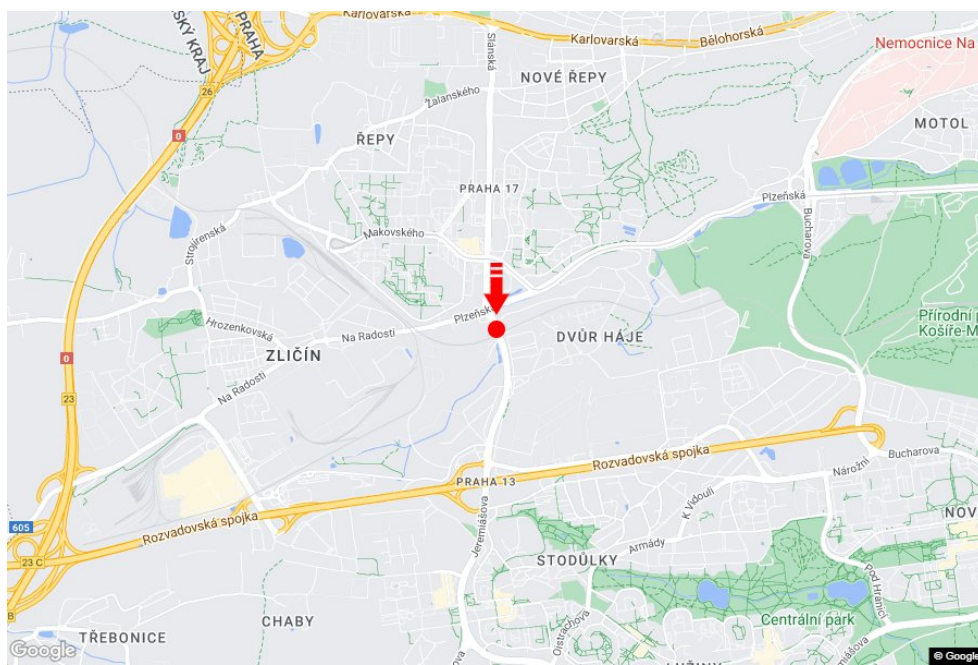

Město: **Praha 05 - Stodůlky**

Okres: **Praha**

Kraj: **Hlavní město Praha**

Typ: **Billboard**

Adresa: **Jeremiášova před x Plzeňská, směr Řepy**

Souřadnice (WGS84): **50.0604784 N 14.3104424 E**

Rozměry: **510x240**

Umístění panelu

- ☐ centrum
- ☐ okrajová čtvrť
- ☒ obchodní čtvrť
- ☐ obytná čtvrť
- ☐ průmyslová čtvrť
- ☒ nezastavěné plochy

Komunikace

- ☐ dálnice
- ☐ silnice I. třídy
- ☐ silnice ostatní
- ☐ ulice
- ☐ příjezd
- ☒ výjezd
- ☐ parkoviště
- ☐ pěší zóna
- ☒ křižovatka

Poloha

- ☐ kolmo
- ☒ šikmo
- ☐ rovnoběžně
- ☐ samostatný

Viditelnost

- ☐ do 20 m
- ☐ 20 - 50 m
- ☒ 50 - 100 m
- ☐ přes 100 m
- ☐ vlastní osvětlení

Okolí panelu

☒ MHD	☒ nádraží ČD, ČSAD	☐ pošta	☐ PNS
☐ kulturní zařízení	☐ sportovní zařízení	☐ zdravotnické zařízení	☐ obchody
☐ obchodní dům	☐ supermarket	☒ čerpací stanice	☐ škola ZŠ, SŠ, VŠ
☐ banka	☒ restaurace	☒ hotel