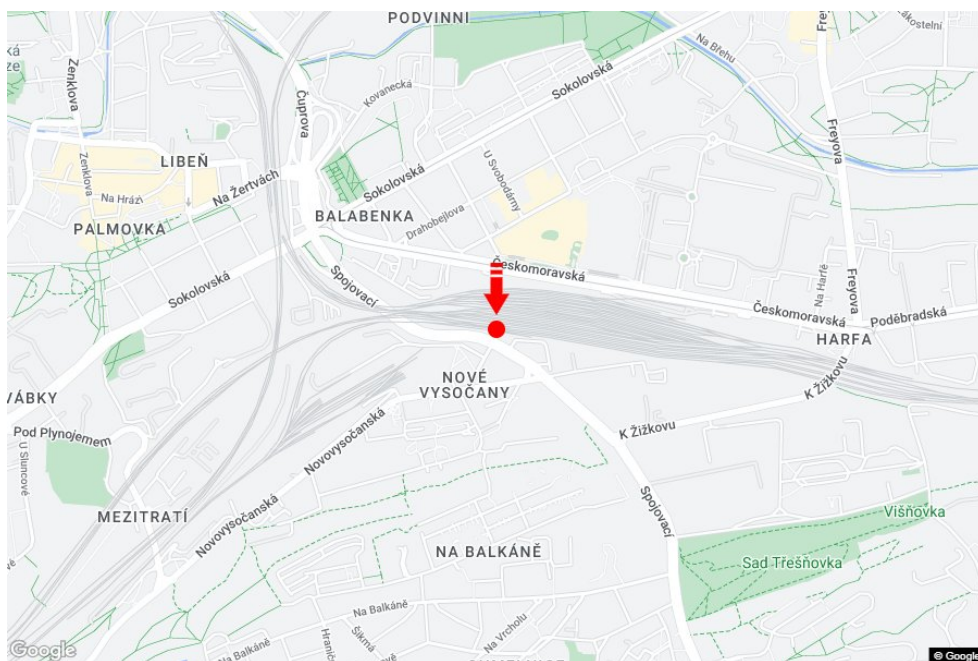

Město: **Praha 09 - Vysočany**Okres: **Praha**Kraj: **Hlavní město Praha**Typ: **Billboard**Adresa: **Spojovací směr Libeň, DC**Souřadnice
(WGS84): **50.1016387 N 14.4889978 E**Rozměry: **510x240****Umístění panelu**

- centrum
- okrajová čtvrť
- obchodní čtvrť
- obytná čtvrť
- průmyslová čtvrť
- nezastavěné plochy

Komunikace

- dálnice
- silnice I. třídy
- silnice ostatní
- ulice
- příjezd
- výjezd
- parkoviště
- pěší zóna
- křižovatka

Poloha

- kolmo
- šikmo
- rovnoběžně
- samostatný

Viditelnost

- do 20 m
- 20 - 50 m
- 50 - 100 m
- přes 100 m
- vlastní osvětlení

**Okolí panelu**

- | | | | |
|--------------------------------------------|------------------------------------------------------|------------------------------------------------|------------------------------------------------------|
| <input checked="" type="checkbox"/> MHD | <input checked="" type="checkbox"/> nádraží ČD, ČSAD | <input type="checkbox"/> pošta | <input checked="" type="checkbox"/> PNS |
| <input type="checkbox"/> kulturní zařízení | <input type="checkbox"/> sportovní zařízení | <input type="checkbox"/> zdravotnické zařízení | <input checked="" type="checkbox"/> obchody |
| <input type="checkbox"/> obchodní dům | <input type="checkbox"/> supermarket | <input type="checkbox"/> čerpací stanice | <input checked="" type="checkbox"/> škola ZŠ, SŠ, VŠ |
| <input type="checkbox"/> banka | <input checked="" type="checkbox"/> restaurace | <input type="checkbox"/> hotel | |