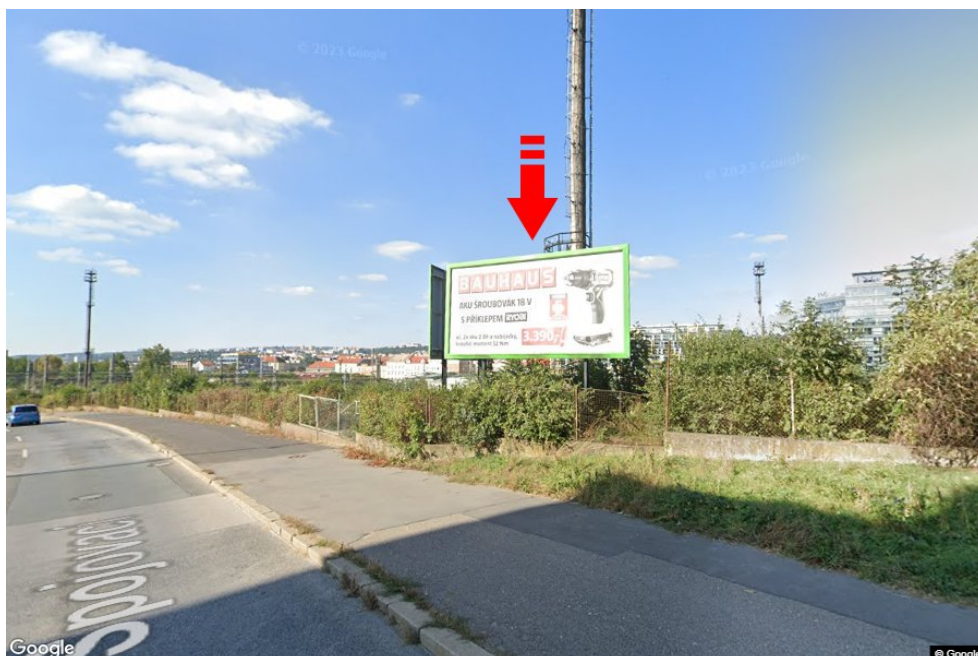

Město: **Praha 09 - Vysočany**Okres: **Praha**Kraj: **Hlavní město Praha**Typ: **Billboard**Adresa: **Spojovací směr Libeň, DC**Souřadnice
(WGS84): **50.1016387 N 14.4889978 E**Rozměry: **510x240****Umístění panelu**

- centrum
- okrajová čtvrť
- obchodní čtvrť
- obytná čtvrť
- průmyslová čtvrť
- nezastavěné plochy

Komunikace

- dálnice
- silnice I. třídy
- silnice ostatní
- ulice
- příjezd
- výjezd
- parkoviště
- pěší zóna
- křižovatka

Poloha

- kolmo
- šikmo
- rovnoběžně
- samostatný

Viditelnost

- do 20 m
- 20 - 50 m
- 50 - 100 m
- přes 100 m
- vlastní osvětlení

**Okolí panelu**

- | | | | |
|--------------------------------------------|------------------------------------------------------|------------------------------------------------|------------------------------------------------------|
| <input checked="" type="checkbox"/> MHD | <input checked="" type="checkbox"/> nádraží ČD, ČSAD | <input type="checkbox"/> pošta | <input checked="" type="checkbox"/> PNS |
| <input type="checkbox"/> kulturní zařízení | <input type="checkbox"/> sportovní zařízení | <input type="checkbox"/> zdravotnické zařízení | <input checked="" type="checkbox"/> obchody |
| <input type="checkbox"/> obchodní dům | <input type="checkbox"/> supermarket | <input type="checkbox"/> čerpací stanice | <input checked="" type="checkbox"/> škola ZŠ, SŠ, VŠ |
| <input type="checkbox"/> banka | <input checked="" type="checkbox"/> restaurace | <input type="checkbox"/> hotel | |