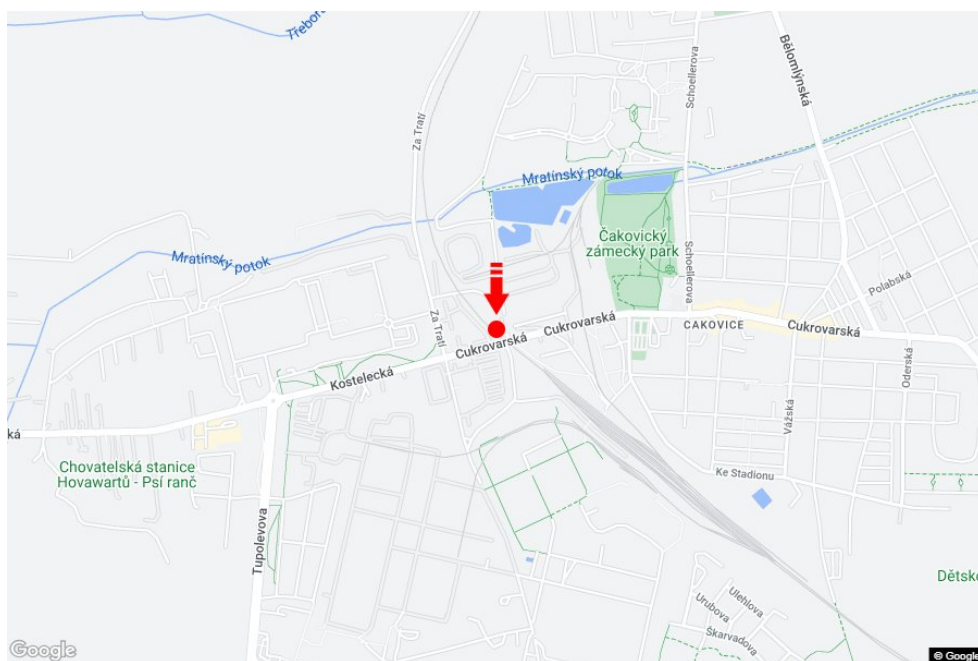

Město: **Praha 09 - Čakovice**Okres: **Praha**Kraj: **Hlavní město Praha**Typ: **Billboard**Adresa: **Cukrovarská GLOBUS, příjezd od Letňan, ZC**Souřadnice **50.1510836 N 14.514948 E**
(WGS84):Rozměry: **510x240****Umístění panelu**

- centrum
 okrajová čtvrť
 obchodní čtvrť
 obytná čtvrť
 průmyslová čtvrť
 nezastavěné plochy

Komunikace

- dálnice
 silnice I. třídy
 silnice ostatní
 ulice
 příjezd
 výjezd
 parkoviště
 pěší zóna
 křižovatka

Poloha

- kolmo
 šikmo
 rovnoběžně
 samostatný

Viditelnost

- do 20 m
 20 - 50 m
 50 - 100 m
 přes 100 m
 vlastní osvětlení

**Okolí panelu**

- | | | | |
|--|---|---|---|
| <input checked="" type="checkbox"/> MHD | <input type="checkbox"/> nádraží ČD, ČSAD | <input type="checkbox"/> pošta | <input type="checkbox"/> PNS |
| <input type="checkbox"/> kulturní zařízení | <input type="checkbox"/> sportovní zařízení | <input type="checkbox"/> zdravotnické zařízení | <input type="checkbox"/> obchody |
| <input type="checkbox"/> obchodní dům | <input checked="" type="checkbox"/> supermarket | <input checked="" type="checkbox"/> čerpací stanice | <input type="checkbox"/> škola ZŠ, SŠ, VŠ |
| <input type="checkbox"/> banka | <input checked="" type="checkbox"/> restaurace | <input type="checkbox"/> hotel | |