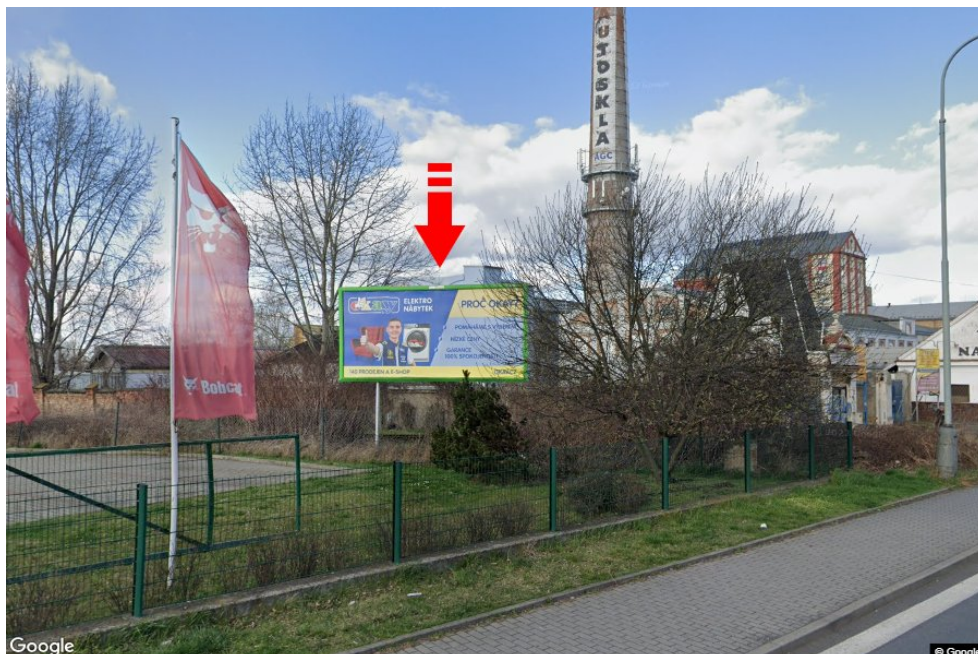

Město: **Praha 09 - Čakovice**Okres: **Praha**Kraj: **Hlavní město Praha**Typ: **Billboard**Adresa: **Cukrovarská GLOBUS, příjezd od Letňan, ZC**Souřadnice **50.1510836 N 14.514948 E**
(WGS84):Rozměry: **510x240****Umístění panelu**

Poloha

- kolmo
 šikmo
 rovnoběžně
 samostatný

Viditelnost

- do 20 m
 20 - 50 m
 50 - 100 m
 přes 100 m
 vlastní osvětlení

**Okolí panelu**

- | | | | |
|--|---|---|---|
| <input checked="" type="checkbox"/> MHD | <input type="checkbox"/> nádraží ČD, ČSAD | <input type="checkbox"/> pošta | <input type="checkbox"/> PNS |
| <input type="checkbox"/> kulturní zařízení | <input type="checkbox"/> sportovní zařízení | <input type="checkbox"/> zdravotnické zařízení | <input type="checkbox"/> obchody |
| <input type="checkbox"/> obchodní dům | <input checked="" type="checkbox"/> supermarket | <input checked="" type="checkbox"/> čerpací stanice | <input type="checkbox"/> škola ZŠ, SŠ, VŠ |
| <input type="checkbox"/> banka | <input checked="" type="checkbox"/> restaurace | <input type="checkbox"/> hotel | |