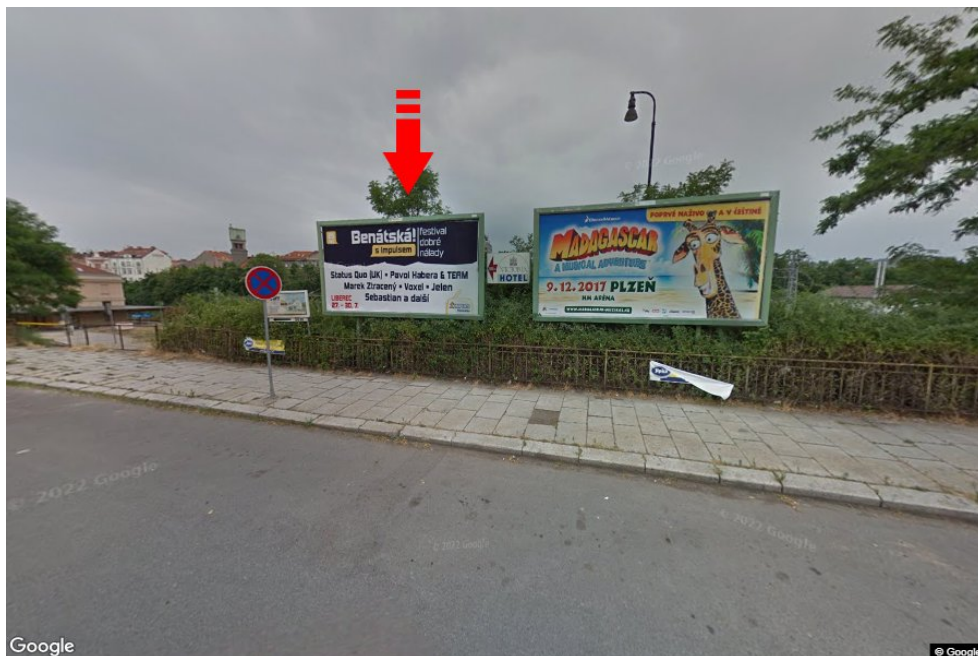

Město: **Plzeň**
Okres: **Plzeň-město**
Kraj: **Plzeňský kraj**
Typ: **Billboard**

Adresa: **Korandova ředitelství Škoda,ZC**
Souřadnice (WGS84): **49.7410624 N 13.3647727 E**
Rozměry: **510x240**

Umístění panelu

- ☒ centrum
- ☐ okrajová čtvrť
- ☐ obchodní čtvrť
- ☒ obytná čtvrť
- ☐ průmyslová čtvrť
- ☐ nezastavěné plochy

Komunikace

- ☐ dálnice
- ☐ silnice I. třídy
- ☐ silnice ostatní
- ☒ ulice
- ☐ příjezd
- ☐ výjezd
- ☐ parkoviště
- ☐ pěší zóna
- ☒ křižovatka

Poloha

- ☒ kolmo
- ☐ šikmo
- ☐ rovnoběžně
- ☐ samostatný

Viditelnost

- ☐ do 20 m
- ☐ 20 - 50 m
- ☐ 50 - 100 m
- ☒ přes 100 m
- ☐ vlastní osvětlení

Okolí panelu

☒ MHD	☐ nádraží ČD, ČSAD	☐ pošta	☒ PNS
☐ kulturní zařízení	☐ sportovní zařízení	☒ zdravotnické zařízení	☐ obchody
☐ obchodní dům	☐ supermarket	☒ čerpací stanice	☐ škola ZŠ, SŠ, VŠ
☐ banka	☒ restaurace	☐ hotel