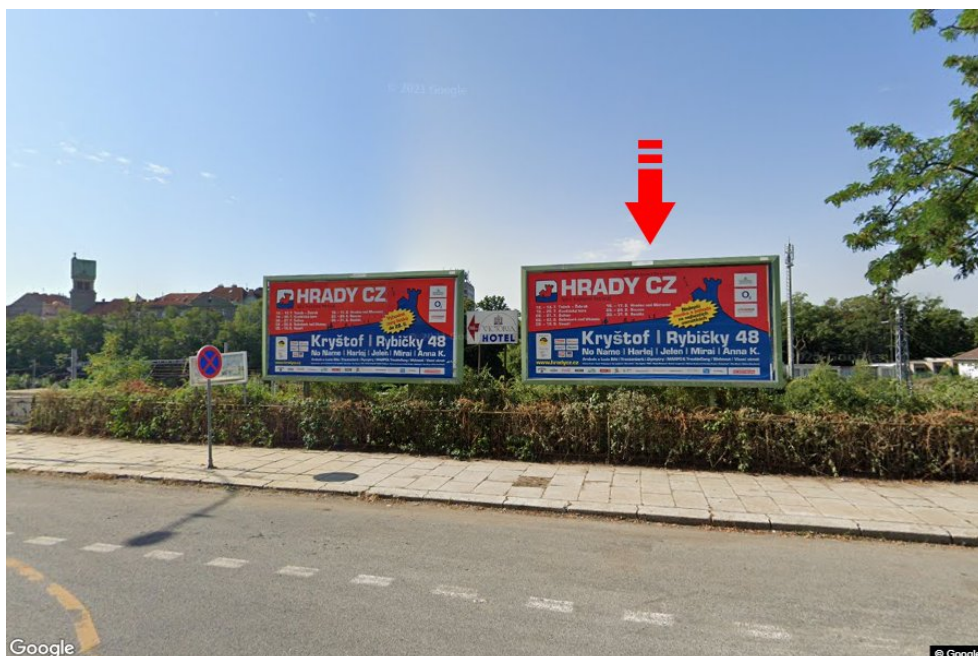

Město: **Plzeň**
 Okres: **Plzeň-město**
 Kraj: **Plzeňský kraj**
 Typ: **Billboard**

Adresa: **Korandova ředitelství Škoda,ZC**
 Souřadnice
 (WGS84): **49.7410798 N 13.364662 E**
 Rozměry: **510x240**

Umístění panelu

- centrum
 okrajová čtvrť
 obchodní čtvrť
 obytná čtvrť
 průmyslová čtvrť
 nezastavěné plochy

Komunikace

- dálnice
 silnice I. třídy
 silnice ostatní
 ulice
 příjezd
 výjezd
 parkoviště
 pěší zóna
 křižovatka

Poloha

- kolmo
 šikmo
 rovnoběžně
 samostatný

Viditelnost

- do 20 m
 20 - 50 m
 50 - 100 m
 přes 100 m
 vlastní osvětlení

**Okolí panelu**

- | | | | |
|--|--|---|---|
| <input checked="" type="checkbox"/> MHD | <input type="checkbox"/> nádraží ČD, ČSAD | <input type="checkbox"/> pošta | <input checked="" type="checkbox"/> PNS |
| <input type="checkbox"/> kulturní zařízení | <input type="checkbox"/> sportovní zařízení | <input checked="" type="checkbox"/> zdravotnické zařízení | <input type="checkbox"/> obchody |
| <input type="checkbox"/> obchodní dům | <input type="checkbox"/> supermarket | <input checked="" type="checkbox"/> čerpací stanice | <input type="checkbox"/> škola ZŠ, SŠ, VŠ |
| <input type="checkbox"/> banka | <input checked="" type="checkbox"/> restaurace | <input type="checkbox"/> hotel | |