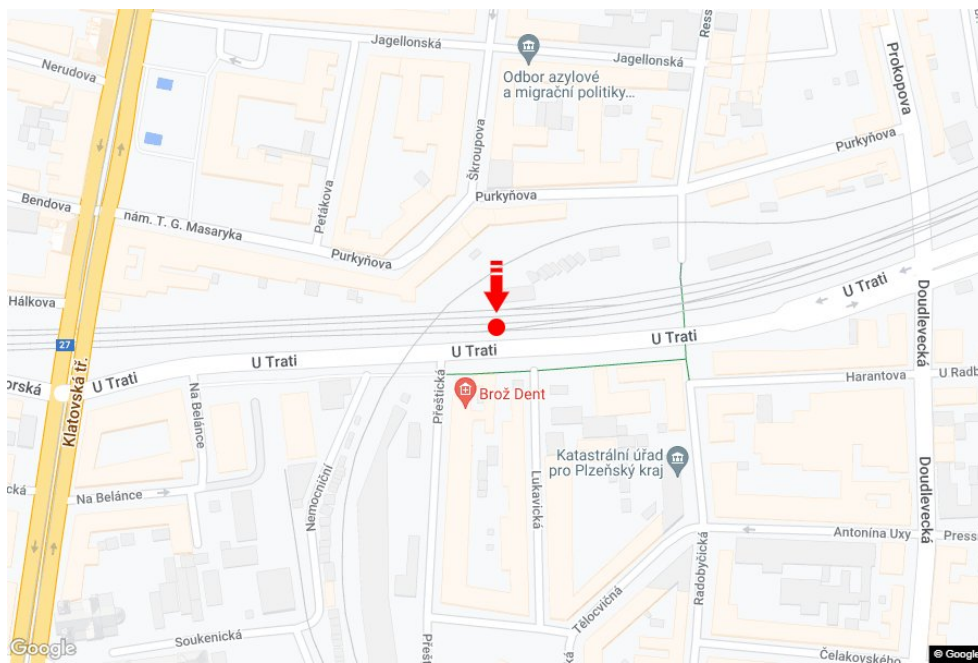

Město: **Plzeň**
Okres: **Plzeň-město**
Kraj: **Plzeňský kraj**
Typ: **Billboard**

Adresa: **U trati prostor x,průtah městem**
Souřadnice (WGS84): **49.740173 N 13.3753872 E**
Rozměry: **510x240**

Umístění panelu

- ☒ centrum
- ☐ okrajová čtvrť
- ☐ obchodní čtvrť
- ☒ obytná čtvrť
- ☐ průmyslová čtvrť
- ☐ nezastavěné plochy

Komunikace

- ☐ dálnice
- ☐ silnice I. třídy
- ☐ silnice ostatní
- ☒ ulice
- ☐ příjezd
- ☐ výjezd
- ☐ parkoviště
- ☐ pěší zóna
- ☒ křižovatka

Poloha

- ☐ kolmo
- ☐ šikmo
- ☒ rovnoběžně
- ☐ samostatný

Viditelnost

- ☐ do 20 m
- ☐ 20 - 50 m
- ☐ 50 - 100 m
- ☒ přes 100 m
- ☐ vlastní osvětlení

Okolí panelu

☒ MHD	☒ nádraží ČD, ČSAD	☐ pošta	☐ PNS
☐ kulturní zařízení	☐ sportovní zařízení	☐ zdravotnické zařízení	☒ obchody
☐ obchodní dům	☐ supermarket	☐ čerpací stanice	☐ škola ZŠ, SŠ, VŠ
☐ banka	☒ restaurace	☐ hotel