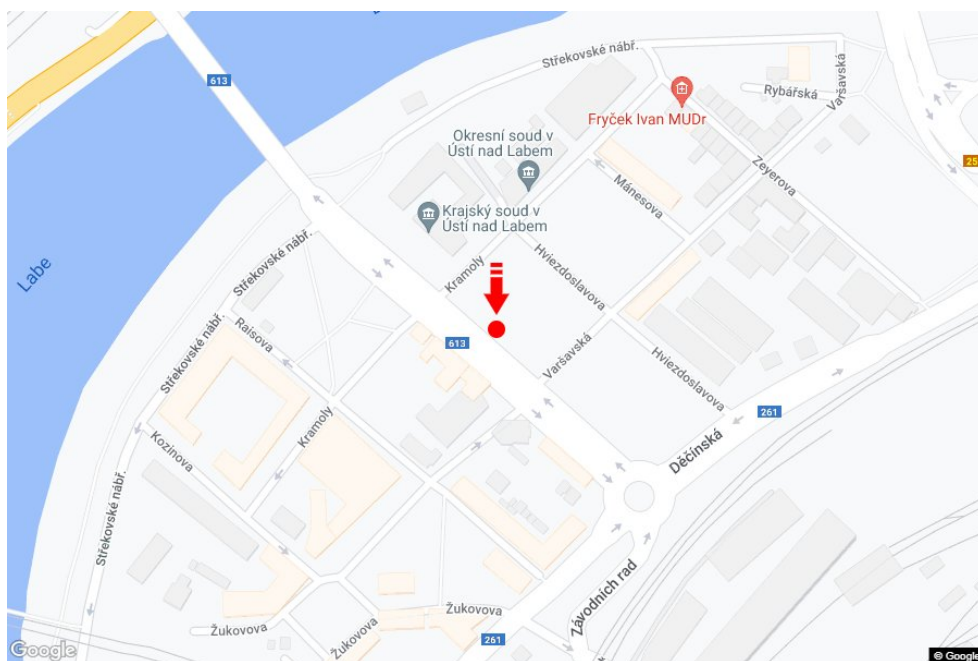

Město: **Ústí nad Labem**

Adresa: **Národního odboje krajský soud, DC**

Okres: **Ústí nad Labem**

Souřadnice (WGS84): **50.6576867 N 14.0497611 E**

Kraj: **Ústecký kraj**

Rozměry: **510x240**

Typ: **Billboard**

Umístění panelu

- ☐ centrum
- ☐ okrajová čtvrť
- ☐ obchodní čtvrť
- ☒ obytná čtvrť
- ☐ průmyslová čtvrť
- ☐ nezastavěné plochy

Komunikace

- ☐ dálnice
- ☐ silnice I. třídy
- ☐ silnice ostatní
- ☐ ulice
- ☐ příjezd
- ☐ výjezd
- ☐ parkoviště
- ☐ pěší zóna
- ☒ křižovatka

Poloha

- ☒ kolmo
- ☐ šikmo
- ☐ rovnoběžně
- ☐ samostatný

Viditelnost

- ☐ do 20 m
- ☐ 20 - 50 m
- ☐ 50 - 100 m
- ☒ přes 100 m
- ☐ vlastní osvětlení

Okolí panelu

☒ MHD	☒ nádraží ČD, ČSAD	☒ pošta	☒ PNS
☒ kulturní zařízení	☐ sportovní zařízení	☐ zdravotnické zařízení	☒ obchody
☐ obchodní dům	☐ supermarket	☐ čerpací stanice	☒ škola ZŠ, SŠ, VŠ
☐ banka	☒ restaurace	☐ hotel