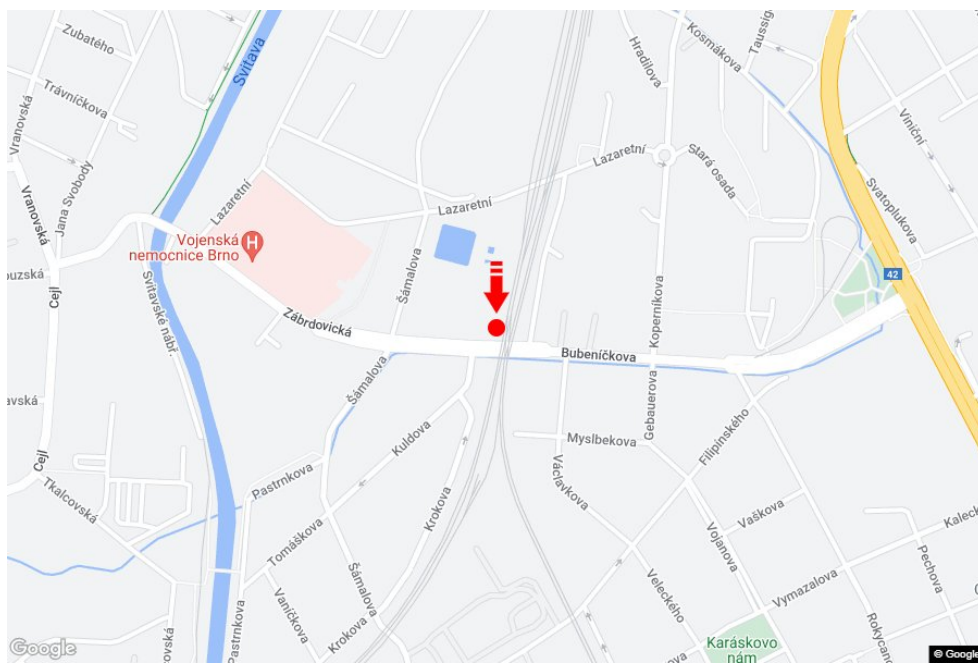

Město: **Brno - Zábrdovice**

Okres: **Brno-město**

Kraj: **Jihomoravský kraj**

Typ: **Billboard**

Adresa: **Zábrdovická ZC, st. MHD-tram, směr
Židenice**

Souřadnice **49.2014625 N 16.6349561 E**
(WGS84):

Rozměry: **510x240**

Umístění panelu

1. ☐ centrum
   ☐ okrajová čtvrť
   ☐ obchodní čtvrť
   ☒ obytná čtvrť
   ☐ průmyslová čtvrť
   ☐ nezastavěné plochy

Komunikace

1. ☐ dálnice
   ☐ silnice I. třídy
   ☐ silnice ostatní
   ☐ ulice
   ☐ příjezd
   ☐ výjezd
   ☐ parkoviště
   ☐ pěší zóna
   ☒ křižovatka

Poloha

1. ☐ kolmo
   ☒ šikmo
   ☐ rovnoběžně
   ☐ samostatný

Viditelnost

1. ☐ do 20 m
   ☐ 20 - 50 m
   ☒ 50 - 100 m
   ☐ přes 100 m
   ☐ vlastní osvětlení

Okolí panelu

☒ MHD	☐ nádraží ČD, ČSAD	☐ pošta	☒ PNS
☐ kulturní zařízení	☒ sportovní zařízení	☐ zdravotnické zařízení	☒ obchody
☐ obchodní dům	☐ supermarket	☐ čerpací stanice	☐ škola ZŠ, SŠ, VŠ
☐ banka	☒ restaurace	☐ hotel