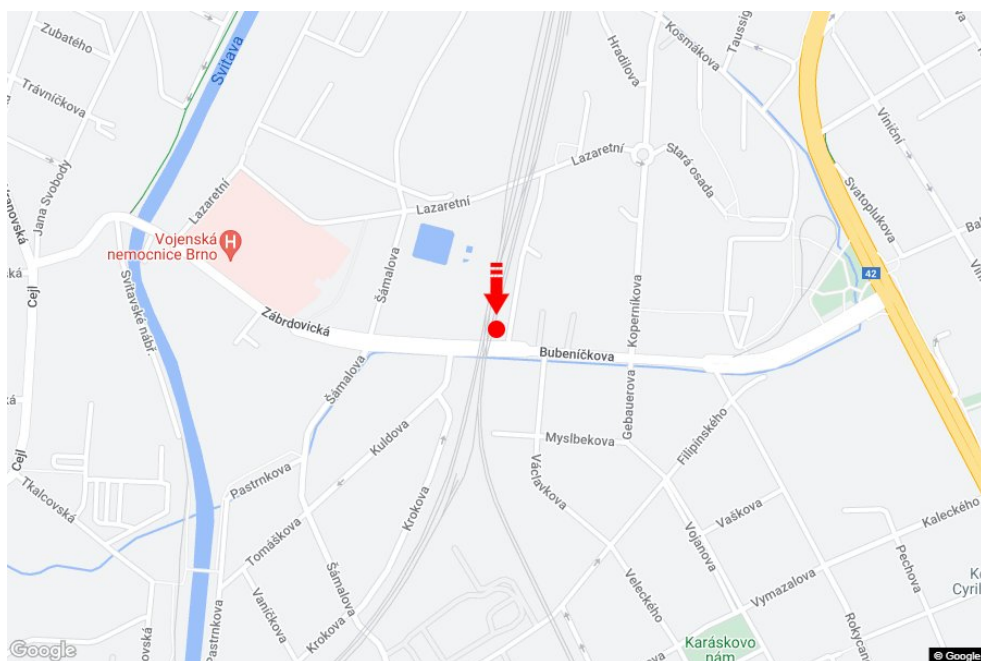

Město: **Brno - Zábrdovice**

Adresa: **Bubeníčková za x Václavíkova, st.-tram, DC**

Okres: **Brno-město**

Souřadnice **49.2014386 N 16.6353772 E**

Kraj: **Jihomoravský kraj**

(WGS84):

Rozměry: **510x240**

Typ: **Billboard**

Umístění panelu

- ☐ centrum
- ☐ okrajová čtvrť
- ☐ obchodní čtvrť
- ☒ obytná čtvrť
- ☐ průmyslová čtvrť
- ☐ nezastavěné plochy

Komunikace

- ☐ dálnice
- ☐ silnice I. třídy
- ☐ silnice ostatní
- ☐ ulice
- ☐ příjezd
- ☐ výjezd
- ☐ parkoviště
- ☐ pěší zóna
- ☐ křižovatka

Poloha

- ☐ kolmo
- ☒ šikmo
- ☐ rovnoběžně
- ☐ samostatný

Viditelnost

- ☐ do 20 m
- ☐ 20 - 50 m
- ☒ 50 - 100 m
- ☐ přes 100 m
- ☐ vlastní osvětlení

Okolí panelu

☒ MHD	☐ nádraží ČD, ČSAD	☐ pošta	☒ PNS
☐ kulturní zařízení	☒ sportovní zařízení	☐ zdravotnické zařízení	☒ obchody
☐ obchodní dům	☐ supermarket	☐ čerpací stanice	☐ škola ZŠ, SŠ, VŠ
☐ banka	☒ restaurace	☐ hotel