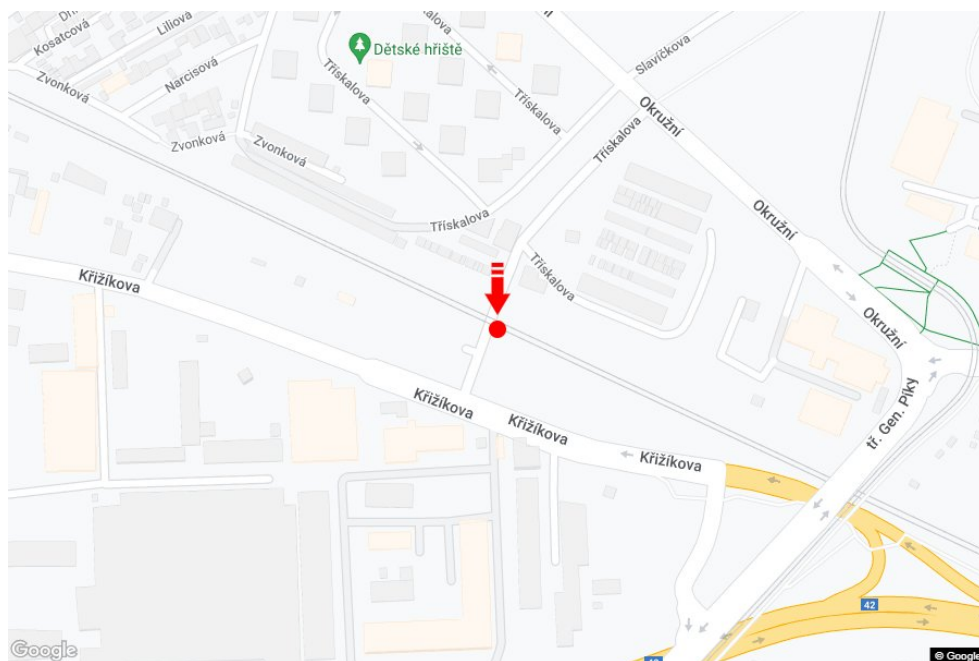

Město: **Brno - Královo pole**

Okres: **Brno-město**

Kraj: **Jihomoravský kraj**

Typ: **Billboard**

Adresa: **Křížíkova před x Třískalova, směr Okružní**

Souřadnice (WGS84): **49.2230206 N 16.6187367 E**

Rozměry: **510x240**

Umístění panelu

- ☐ centrum
- ☐ okrajová čtvrť
- ☐ obchodní čtvrť
- ☒ obytná čtvrť
- ☐ průmyslová čtvrť
- ☒ nezastavěné plochy

Komunikace

- ☐ dálnice
- ☐ silnice I. třídy
- ☐ silnice ostatní
- ☒ ulice
- ☐ příjezd
- ☐ výjezd
- ☐ parkoviště
- ☐ pěší zóna
- ☒ křižovatka

Poloha

- ☐ kolmo
- ☒ šikmo
- ☐ rovnoběžně
- ☐ samostatný

Viditelnost

- ☐ do 20 m
- ☐ 20 - 50 m
- ☒ 50 - 100 m
- ☐ přes 100 m
- ☐ vlastní osvětlení

Okolí panelu

☒ MHD	☐ nádraží ČD, ČSAD	☐ pošta	☐ PNS
☐ kulturní zařízení	☐ sportovní zařízení	☐ zdravotnické zařízení	☐ obchody
☐ obchodní dům	☐ supermarket	☐ čerpací stanice	☐ škola ZŠ, SŠ, VŠ
☐ banka	☐ restaurace	☐ hotel