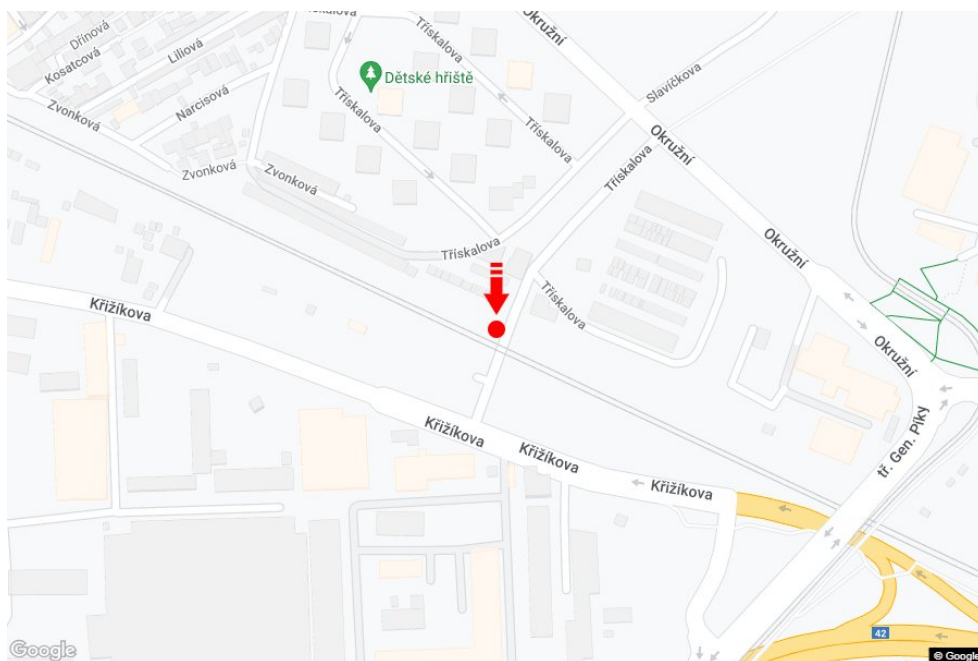

Město: **Brno - Královo pole**

Okres: **Brno-město**

Kraj: **Jihomoravský kraj**

Typ: **Billboard**

Adresa: **Okružní za x Třískalova, DC**

Souřadnice
(WGS84): **49.2232053 N 16.6186267 E**

Rozměry: **510x240**

Umístění panelu

- ☐ centrum
- ☐ okrajová čtvrť
- ☐ obchodní čtvrť
- ☒ obytná čtvrť
- ☐ průmyslová čtvrť
- ☒ nezastavěné plochy

Komunikace

- ☐ dálnice
- ☐ silnice I. třídy
- ☐ silnice ostatní
- ☒ ulice
- ☐ příjezd
- ☐ výjezd
- ☐ parkoviště
- ☐ pěší zóna
- ☒ křižovatka

Poloha

- ☐ kolmo
- ☒ šikmo
- ☐ rovnoběžně
- ☐ samostatný

Viditelnost

- ☐ do 20 m
- ☐ 20 - 50 m
- ☒ 50 - 100 m
- ☐ přes 100 m
- ☐ vlastní osvětlení

Okolí panelu

☒ MHD	☐ nádraží ČD, ČSAD	☐ pošta	☐ PNS
☐ kulturní zařízení	☐ sportovní zařízení	☐ zdravotnické zařízení	☐ obchody
☐ obchodní dům	☐ supermarket	☐ čerpací stanice	☐ škola ZŠ, SŠ, VŠ
☐ banka	☐ restaurace	☐ hotel