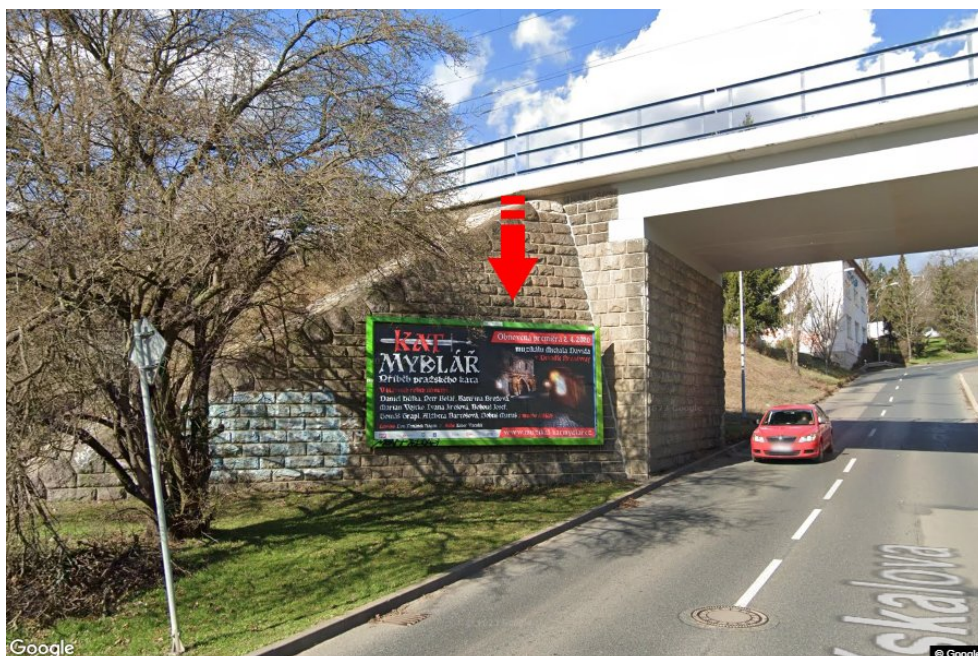

Město: **Brno - Královo pole**Okres: **Brno-město**Kraj: **Jihomoravský kraj**Typ: **Billboard**Adresa: **Křížíkova před x Třískalova, směr Okružní**Souřadnice **49.2230934 N 16.6185574 E**  
(WGS84):Rozměry: **510x240****Umístění panelu**

**Poloha**

- kolmo
- šikmo
- rovnoběžně
- samostatný

**Viditelnost**

- do 20 m
- 20 - 50 m
- 50 - 100 m
- přes 100 m
- vlastní osvětlení

**Okolí panelu**

- |  |   |  |   |
|--|---|--|---|
| <input checked="" type="checkbox"/> MHD    | <input type="checkbox"/> nádraží ČD, ČSAD   | <input type="checkbox"/> pošta                 | <input type="checkbox"/> PNS              |
| <input type="checkbox"/> kulturní zařízení | <input type="checkbox"/> sportovní zařízení | <input type="checkbox"/> zdravotnické zařízení | <input type="checkbox"/> obchody          |
| <input type="checkbox"/> obchodní dům      | <input type="checkbox"/> supermarket        | <input type="checkbox"/> čerpací stanice       | <input type="checkbox"/> škola ZŠ, SŠ, VŠ |
| <input type="checkbox"/> banka             | <input type="checkbox"/> restaurace         | <input type="checkbox"/> hotel                 |   |