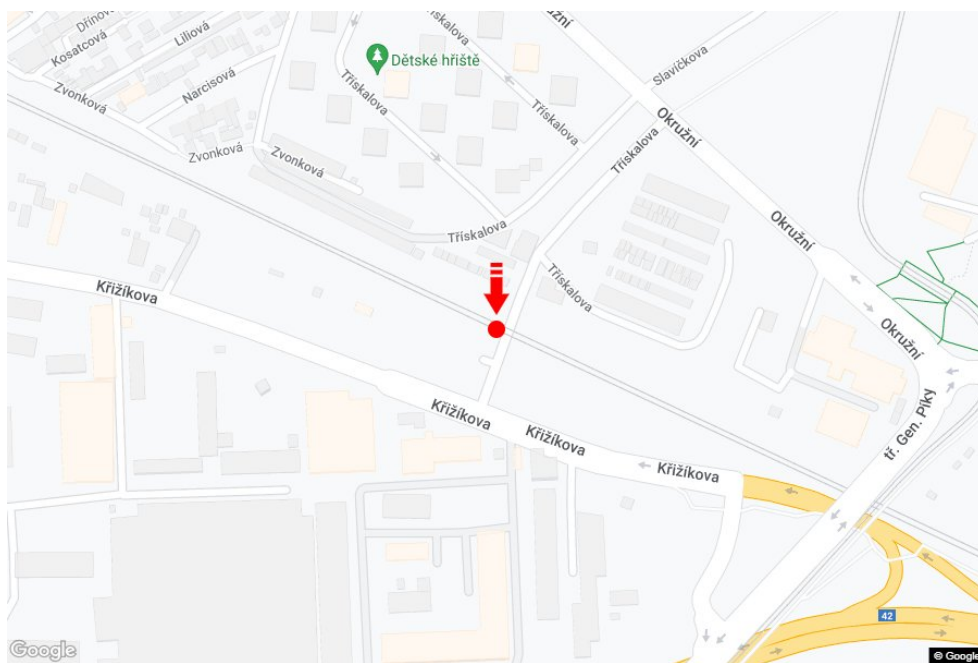

Město: **Brno - Královo pole**

Okres: **Brno-město**

Kraj: **Jihomoravský kraj**

Typ: **Billboard**

Adresa: **Křížíkova před x Třískalova, směr Okružní**

Souřadnice **49.2230934 N 16.6185574 E**
(WGS84):

Rozměry: **510x240**

Umístění panelu

- ☐ centrum
- ☐ okrajová čtvrť
- ☐ obchodní čtvrť
- ☒ obytná čtvrť
- ☐ průmyslová čtvrť
- ☒ nezastavěné plochy

Komunikace

- ☐ dálnice
- ☐ silnice I. třídy
- ☐ silnice ostatní
- ☒ ulice
- ☐ příjezd
- ☐ výjezd
- ☐ parkoviště
- ☐ pěší zóna
- ☒ křižovatka

Poloha

- ☐ kolmo
- ☒ šikmo
- ☐ rovnoběžně
- ☐ samostatný

Viditelnost

- ☐ do 20 m
- ☐ 20 - 50 m
- ☒ 50 - 100 m
- ☐ přes 100 m
- ☐ vlastní osvětlení

Okolí panelu

☒ MHD	☐ nádraží ČD, ČSAD	☐ pošta	☐ PNS
☐ kulturní zařízení	☐ sportovní zařízení	☐ zdravotnické zařízení	☐ obchody
☐ obchodní dům	☐ supermarket	☐ čerpací stanice	☐ škola ZŠ, SŠ, VŠ
☐ banka	☐ restaurace	☐ hotel