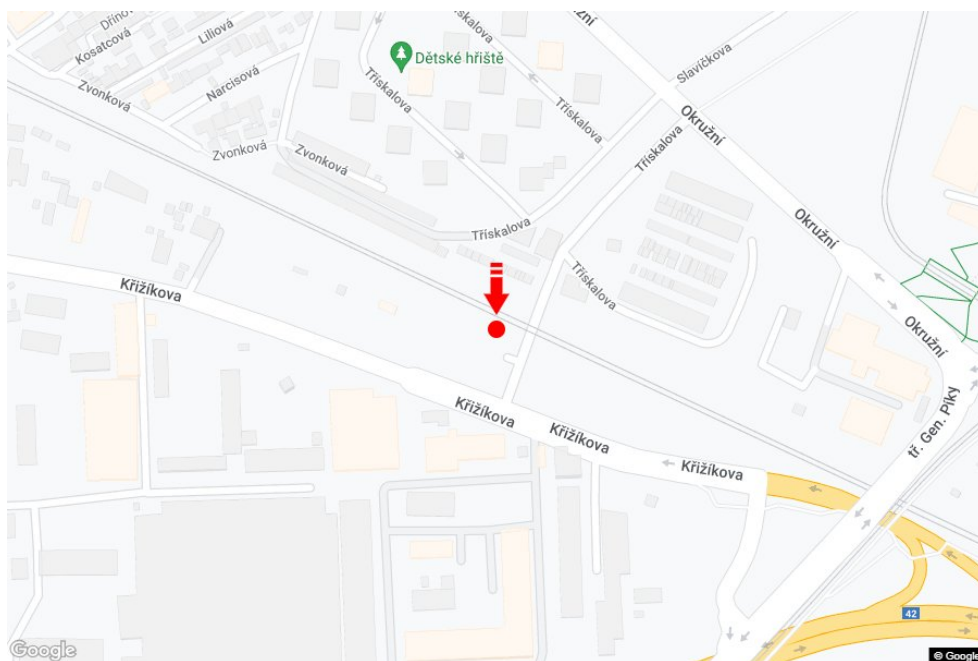

Město: **Brno - Královo pole**

Okres: **Brno-město**

Kraj: **Jihomoravský kraj**

Typ: **Billboard**

Adresa: **Křížíkova před x Třískalova, směr Okružní**

Souřadnice **49.2230781 N 16.6183286 E**
(WGS84):

Rozměry: **510x240**

Umístění panelu

1. ☐ centrum
2. ☐ okrajová čtvrť
3. ☐ obchodní čtvrť
4. ☒ obytná čtvrť
5. ☐ průmyslová čtvrť
6. ☐ nezastavěné plochy

Komunikace

1. ☐ dálnice
2. ☐ silnice I. třídy
3. ☐ silnice ostatní
4. ☐ ulice
5. ☐ příjezd
6. ☐ výjezd
7. ☒ parkoviště
8. ☐ pěší zóna
9. ☐ křižovatka

Poloha

1. ☐ kolmo
2. ☐ šikmo
3. ☒ rovnoběžně
4. ☐ samostatný

Viditelnost

1. ☐ do 20 m
2. ☐ 20 - 50 m
3. ☒ 50 - 100 m
4. ☐ přes 100 m
5. ☐ vlastní osvětlení

Okolí panelu

☒ MHD	☐ nádraží ČD, ČSAD	☐ pošta	☐ PNS
☐ kulturní zařízení	☐ sportovní zařízení	☐ zdravotnické zařízení	☐ obchody
☐ obchodní dům	☐ supermarket	☐ čerpací stanice	☐ škola ZŠ, SŠ, VŠ
☐ banka	☐ restaurace	☐ hotel