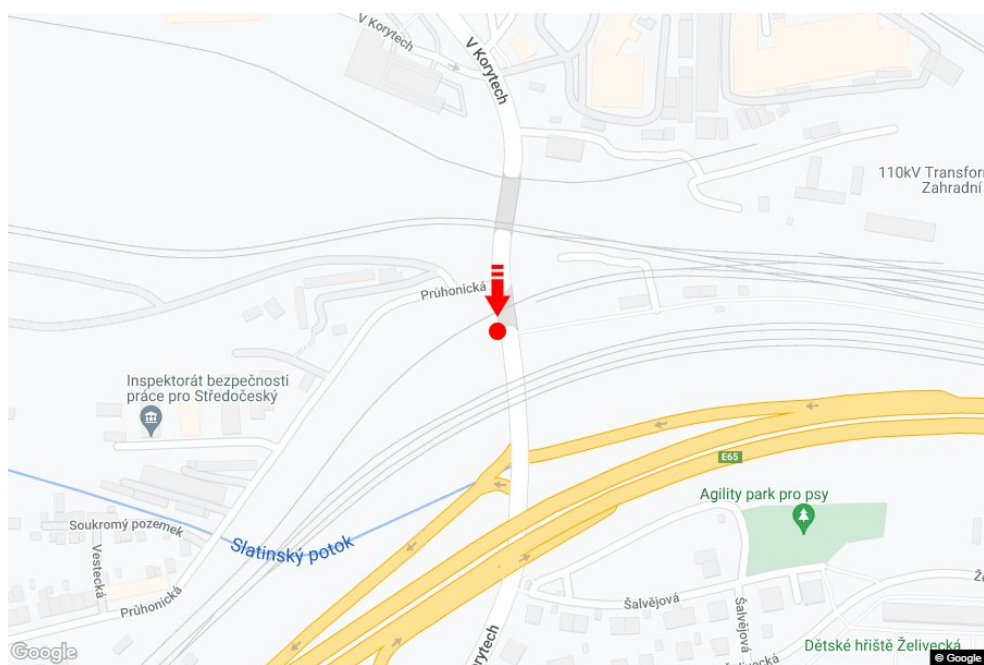

Město: **Praha 10 - Zahr.Město**Okres: **Praha**Kraj: **Hlavní město Praha**Typ: **Billboard**Adresa: **V korytech směr Malešice**Souřadnice
(WGS84): **50.062398 N 14.494283 E**Rozměry: **510x240****Umístění panelu**

- centrum
- okrajová čtvrť
- obchodní čtvrť
- obytná čtvrť
- průmyslová čtvrť
- nezastavěné plochy

Komunikace

- dálnice
- silnice I. třídy
- silnice ostatní
- ulice
- příjezd
- výjezd
- parkoviště
- pěší zóna
- křižovatka

Poloha

- kolmo
- šikmo
- rovnoběžně
- samostatný

Viditelnost

- do 20 m
- 20 - 50 m
- 50 - 100 m
- přes 100 m
- vlastní osvětlení

**Okolí panelu**

- | | | | |
|--|---|---|---|
| <input checked="" type="checkbox"/> MHD | <input type="checkbox"/> nádraží ČD, ČSAD | <input type="checkbox"/> pošta | <input type="checkbox"/> PNS |
| <input type="checkbox"/> kulturní zařízení | <input type="checkbox"/> sportovní zařízení | <input type="checkbox"/> zdravotnické zařízení | <input checked="" type="checkbox"/> obchody |
| <input type="checkbox"/> obchodní dům | <input type="checkbox"/> supermarket | <input checked="" type="checkbox"/> čerpací stanice | <input type="checkbox"/> škola ZŠ, SŠ, VŠ |
| <input type="checkbox"/> banka | <input type="checkbox"/> restaurace | <input type="checkbox"/> hotel | |