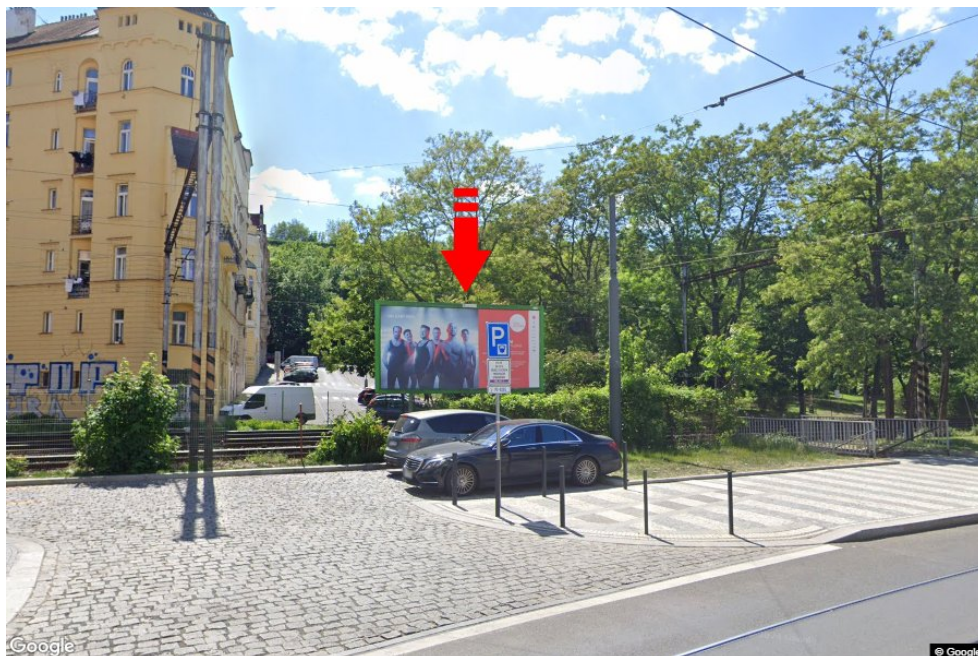

Město: **Praha 02 - Nusle**  
 Okres: **Praha**  
 Kraj: **Hlavní město Praha**  
 Typ: **Billboard**

Adresa: **Ostrčilovo nám. směr centrum, DC**  
 Souřadnice (WGS84): **50.0649046 N 14.4245201 E**  
 Rozměry: **510x240**

**Poloha**

- kolmo
- šikmo
- rovnoběžně
- samostatný

**Viditelnost**

- do 20 m
- 20 - 50 m
- 50 - 100 m
- přes 100 m
- vlastní osvětlení

**Okolí panelu**

- |  |  |  |   |
|--|--|--|---|
| <input checked="" type="checkbox"/> MHD    | <input type="checkbox"/> nádraží ČD, ČSAD      | <input checked="" type="checkbox"/> pošta      | <input checked="" type="checkbox"/> PNS     |
| <input type="checkbox"/> kulturní zařízení | <input type="checkbox"/> sportovní zařízení    | <input type="checkbox"/> zdravotnické zařízení | <input checked="" type="checkbox"/> obchody |
| <input type="checkbox"/> obchodní dům      | <input type="checkbox"/> supermarket           | <input type="checkbox"/> čerpací stanice       | <input type="checkbox"/> škola ZŠ, SŠ, VŠ   |
| <input type="checkbox"/> banka             | <input checked="" type="checkbox"/> restaurace | <input checked="" type="checkbox"/> hotel      |   |