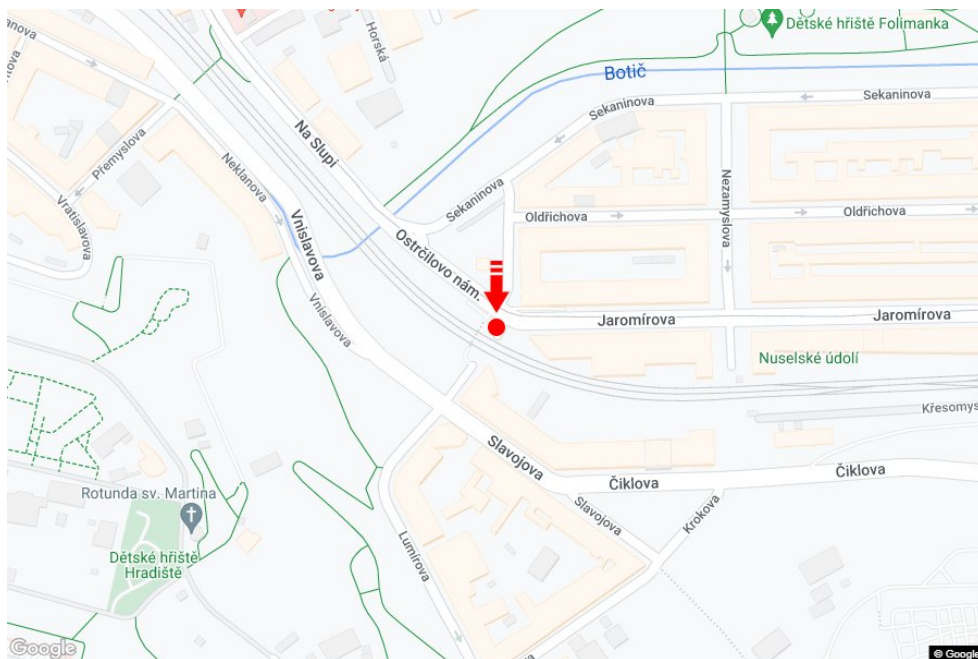

Město: **Praha 02 - Nusle**
Okres: **Praha**
Kraj: **Hlavní město Praha**
Typ: **Billboard**

Adresa: **Ostrčilovo nám. směr centrum, DC**
Souřadnice (WGS84): **50.0649046 N 14.4245201 E**
Rozměry: **510x240**

Umístění panelu

- ☒ centrum
- ☐ okrajová čtvrť
- ☒ obchodní čtvrť
- ☒ obytná čtvrť
- ☐ průmyslová čtvrť
- ☐ nezastavěné plochy

Komunikace

- ☐ dálnice
- ☐ silnice I. třídy
- ☐ silnice ostatní
- ☒ ulice
- ☐ příjezd
- ☐ výjezd
- ☐ parkoviště
- ☐ pěší zóna
- ☒ křižovatka

Poloha

- ☐ kolmo
- ☐ šikmo
- ☒ rovnoběžně
- ☐ samostatný

Viditelnost

- ☐ do 20 m
- ☐ 20 - 50 m
- ☐ 50 - 100 m
- ☒ přes 100 m
- ☐ vlastní osvětlení

Okolí panelu

☒ MHD	☐ nádraží ČD, ČSAD	☒ pošta	☒ PNS
☐ kulturní zařízení	☐ sportovní zařízení	☐ zdravotnické zařízení	☒ obchody
☐ obchodní dům	☐ supermarket	☐ čerpací stanice	☐ škola ZŠ, SŠ, VŠ
☐ banka	☒ restaurace	☒ hotel