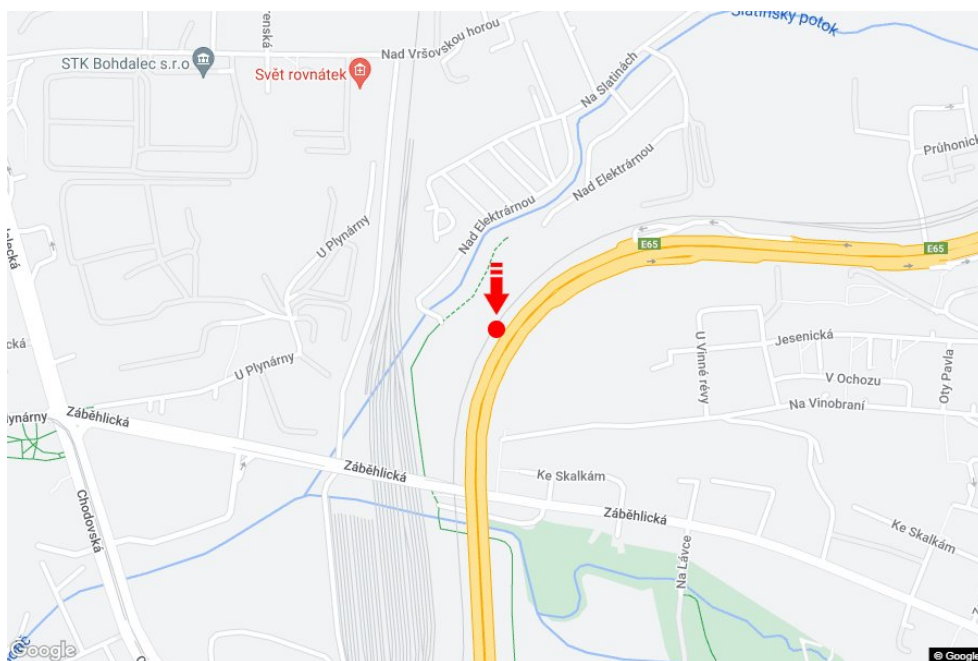

Město: **Praha 10 - Vršovice**Okres: **Praha**Kraj: **Hlavní město Praha**Typ: **Billboard**Adresa: **Jižní spojka směr Spořilov-D1**Souřadnice (WGS84): **50.0579618 N 14.4798016 E**Rozměry: **510x240****Umístění panelu**

- centrum
- okrajová čtvrť
- obchodní čtvrť
- obytná čtvrť
- průmyslová čtvrť
- nezastavěné plochy

Komunikace

- dálnice
- silnice I. třídy
- silnice ostatní
- ulice
- příjezd
- výjezd
- parkoviště
- pěší zóna
- křižovatka

Poloha

- kolmo
- šikmo
- rovnoběžně
- samostatný

Viditelnost

- do 20 m
- 20 - 50 m
- 50 - 100 m
- přes 100 m
- vlastní osvětlení

**Okolí panelu**

- | | | | |
|--|---|--|---|
| <input type="checkbox"/> MHD | <input type="checkbox"/> nádraží ČD, ČSAD | <input type="checkbox"/> pošta | <input type="checkbox"/> PNS |
| <input type="checkbox"/> kulturní zařízení | <input type="checkbox"/> sportovní zařízení | <input type="checkbox"/> zdravotnické zařízení | <input type="checkbox"/> obchody |
| <input type="checkbox"/> obchodní dům | <input type="checkbox"/> supermarket | <input type="checkbox"/> čerpací stanice | <input type="checkbox"/> škola ZŠ, SŠ, VŠ |
| <input type="checkbox"/> banka | <input type="checkbox"/> restaurace | <input type="checkbox"/> hotel | |