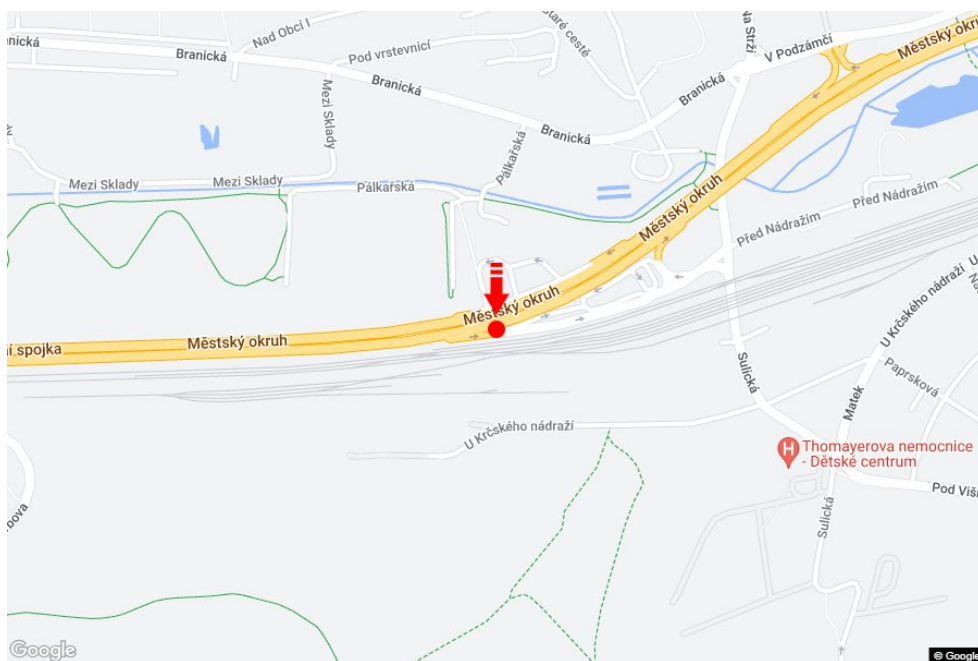

Město: **Praha 04 - Krč**
Okres: **Praha**
Kraj: **Hlavní město Praha**
Typ: **Billboard**

Adresa: **Jižní spojka před čs OMV, směr Lhotka**
Souřadnice (WGS84): **50.0331045 N 14.4393329 E**
Rozměry: **510x240**

Umístění panelu

- ☐ centrum
- ☐ okrajová čtvrť
- ☐ obchodní čtvrť
- ☐ obytná čtvrť
- ☐ průmyslová čtvrť
- ☒ nezastavěné plochy

Komunikace

- ☒ dálnice
- ☐ silnice I. třídy
- ☐ silnice ostatní
- ☐ ulice
- ☐ příjezd
- ☐ výjezd
- ☐ parkoviště
- ☐ pěší zóna
- ☐ křižovatka

Poloha

- ☒ kolmo
- ☐ šikmo
- ☐ rovnoběžně
- ☐ samostatný

Viditelnost

- ☐ do 20 m
- ☐ 20 - 50 m
- ☒ 50 - 100 m
- ☐ přes 100 m
- ☐ vlastní osvětlení

Okolí panelu

☐ MHD	☒ nádraží ČD, ČSAD	☐ pošta	☐ PNS
☐ kulturní zařízení	☐ sportovní zařízení	☐ zdravotnické zařízení	☐ obchody
☐ obchodní dům	☐ supermarket	☒ čerpací stanice	☐ škola ZŠ, SŠ, VŠ
☐ banka	☐ restaurace	☐ hotel