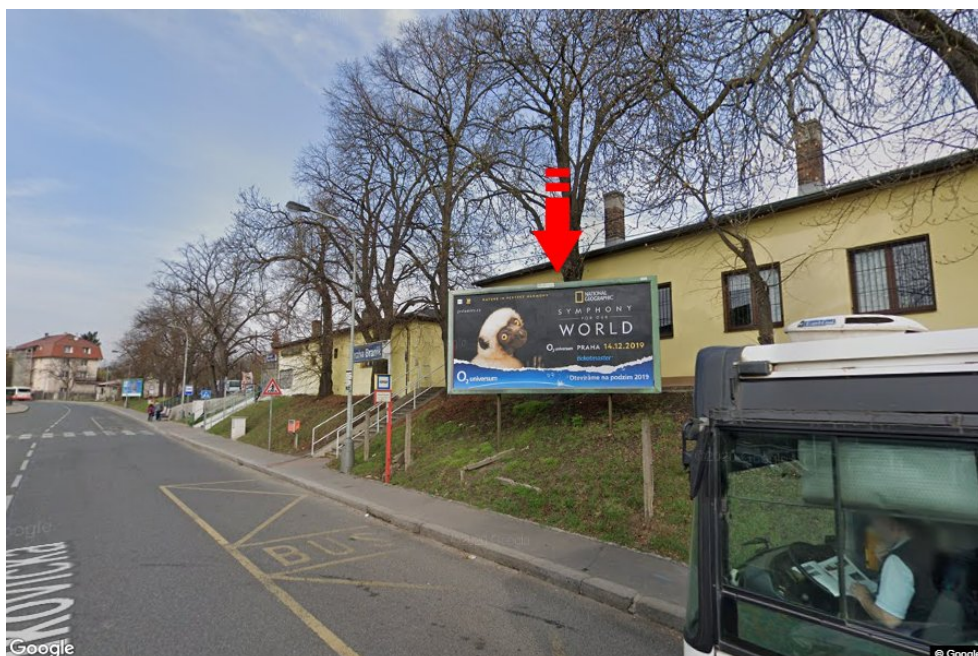

Město: **Praha 04 - Braník**
Okres: **Praha**
Kraj: **Hlavní město Praha**
Typ: **Billboard**

Adresa: **Pikovická před žst.Praha-Braník**
Souřadnice (WGS84): **50.028133 N 14.406483 E**
Rozměry: **510x240**

Umístění panelu

- ☐ centrum
- ☐ okrajová čtvrť
- ☐ obchodní čtvrť
- ☒ obytná čtvrť
- ☐ průmyslová čtvrť
- ☐ nezastavěné plochy

Komunikace

- ☐ dálnice
- ☐ silnice I. třídy
- ☐ silnice ostatní
- ☒ ulice
- ☐ příjezd
- ☐ výjezd
- ☐ parkoviště
- ☐ pěší zóna
- ☐ křižovatka

Poloha

- ☐ kolmo
- ☒ šikmo
- ☐ rovnoběžně
- ☐ samostatný

Viditelnost

- ☐ do 20 m
- ☐ 20 - 50 m
- ☐ 50 - 100 m
- ☒ přes 100 m
- ☐ vlastní osvětlení

Okolí panelu

☒ MHD	☒ nádraží ČD, ČSAD	☐ pošta	☒ PNS
☐ kulturní zařízení	☐ sportovní zařízení	☐ zdravotnické zařízení	☐ obchody
☐ obchodní dům	☐ supermarket	☐ čerpací stanice	☐ škola ZŠ, SŠ, VŠ
☐ banka	☒ restaurace	☐ hotel