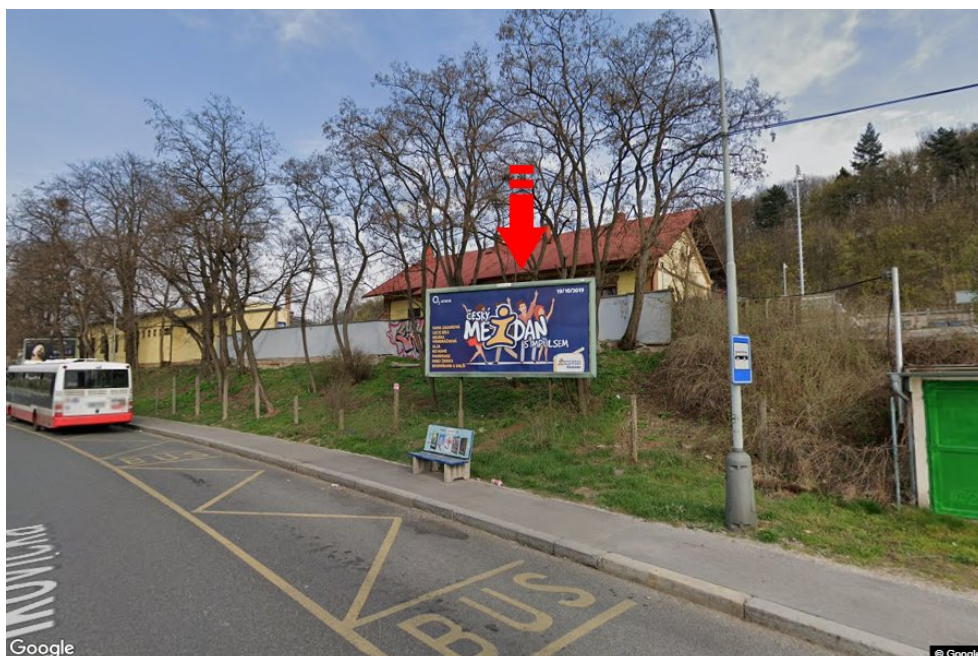

Město: **Praha 04 - Braník**
 Okres: **Praha**
 Kraj: **Hlavní město Praha**
 Typ: **Billboard**

Adresa: **Pikovická před žst.Praha-Braník**
 Souřadnice (WGS84): **50.027783 N 14.406117 E**
 Rozměry: **510x240**

Umístění panelu

- centrum
- okrajová čtvrť
- obchodní čtvrť
- obytná čtvrť
- průmyslová čtvrť
- nezastavěné plochy

Komunikace

- dálnice
- silnice I. třídy
- silnice ostatní
- ulice
- příjezd
- výjezd
- parkoviště
- pěší zóna
- křižovatka

Poloha

- kolmo
- šikmo
- rovnoběžně
- samostatný

Viditelnost

- do 20 m
- 20 - 50 m
- 50 - 100 m
- přes 100 m
- vlastní osvětlení

**Okolí panelu**

- | | | | |
|--|--|--|---|
| <input checked="" type="checkbox"/> MHD | <input checked="" type="checkbox"/> nádraží ČD, ČSAD | <input type="checkbox"/> pošta | <input checked="" type="checkbox"/> PNS |
| <input type="checkbox"/> kulturní zařízení | <input type="checkbox"/> sportovní zařízení | <input type="checkbox"/> zdravotnické zařízení | <input type="checkbox"/> obchody |
| <input type="checkbox"/> obchodní dům | <input type="checkbox"/> supermarket | <input type="checkbox"/> čerpací stanice | <input type="checkbox"/> škola ZŠ, SŠ, VŠ |
| <input type="checkbox"/> banka | <input checked="" type="checkbox"/> restaurace | <input type="checkbox"/> hotel | |