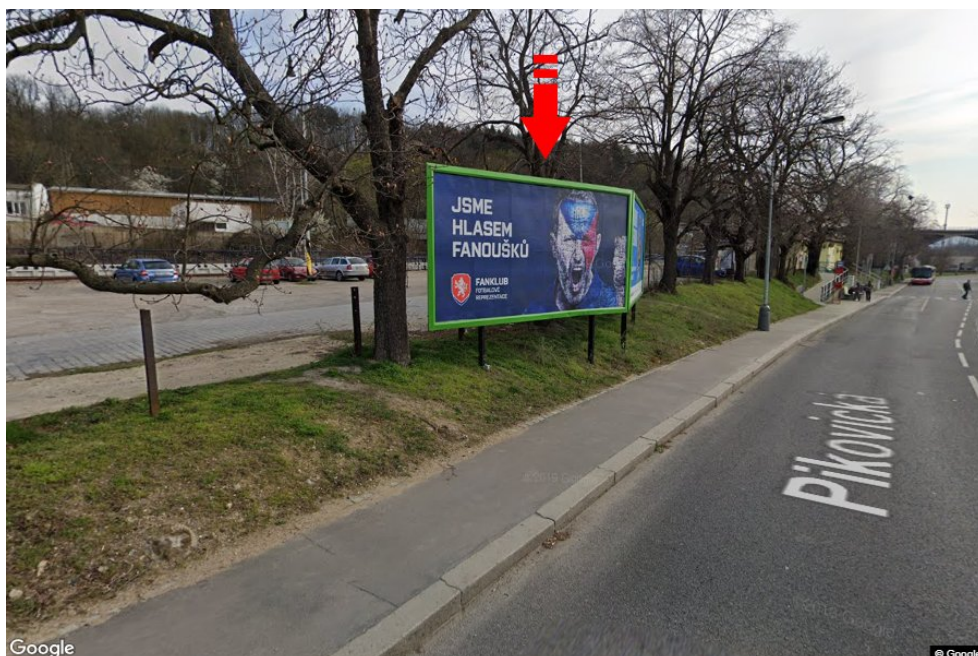

Město: **Praha 04 - Braník**
Okres: **Praha**
Kraj: **Hlavní město Praha**
Typ: **Billboard**

Adresa: **Pikovická u x Údolní, směr bus-terminál**
Souřadnice (WGS84): **50.0288145 N 14.4071783 E**
Rozměry: **510x240**

Umístění panelu

- ☐ centrum
- ☐ okrajová čtvrť
- ☐ obchodní čtvrť
- ☐ obytná čtvrť
- ☐ průmyslová čtvrť
- ☒ nezastavěné plochy

Komunikace

- ☐ dálnice
- ☐ silnice I. třídy
- ☐ silnice ostatní
- ☒ ulice
- ☐ příjezd
- ☐ výjezd
- ☐ parkoviště
- ☐ pěší zóna
- ☒ křižovatka

Poloha

- ☐ kolmo
- ☒ šikmo
- ☐ rovnoběžně
- ☐ samostatný

Viditelnost

- ☐ do 20 m
- ☐ 20 - 50 m
- ☒ 50 - 100 m
- ☐ přes 100 m
- ☐ vlastní osvětlení

Okolí panelu

☒ MHD	☒ nádraží ČD, ČSAD	☐ pošta	☐ PNS
☐ kulturní zařízení	☐ sportovní zařízení	☐ zdravotnické zařízení	☐ obchody
☐ obchodní dům	☐ supermarket	☐ čerpací stanice	☐ škola ZŠ, SŠ, VŠ
☐ banka	☐ restaurace	☐ hotel