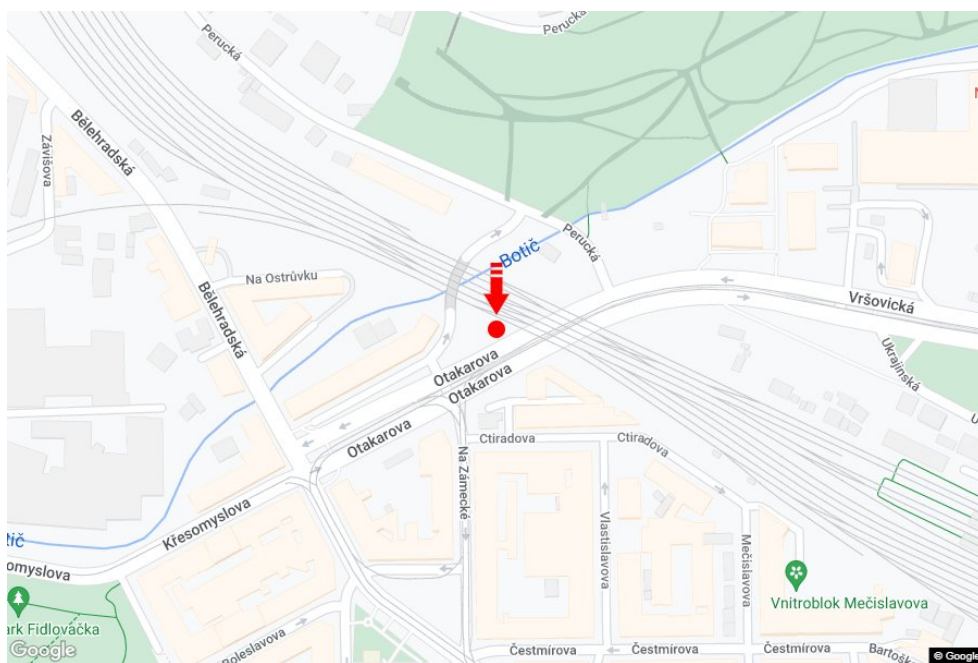

Město: **Praha 04 - Nusle**
Okres: **Praha**
Kraj: **Hlavní město Praha**
Typ: **Billboard**

Adresa: **Otakarova směr Vršovice,ZC**
Souřadnice (WGS84): **50.0661445 N 14.4416603 E**
Rozměry: **510x240**

Umístění panelu

1. ☐ centrum
   ☐ okrajová čtvrť
   ☒ obchodní čtvrť
   ☒ obytná čtvrť
   ☐ průmyslová čtvrť
   ☐ nezastavěné plochy

Komunikace

1. ☐ dálnice
   ☐ silnice I. třídy
   ☐ silnice ostatní
   ☒ ulice
   ☐ příjezd
   ☐ výjezd
   ☐ parkoviště
   ☐ pěší zóna
   ☒ křižovatka

Poloha

1. ☐ kolmo
   ☒ šikmo
   ☐ rovnoběžně
   ☐ samostatný

Viditelnost

1. ☐ do 20 m
   ☐ 20 - 50 m
   ☒ 50 - 100 m
   ☐ přes 100 m
   ☐ vlastní osvětlení

Okolí panelu

☒ MHD	☒ nádraží ČD, ČSAD	☐ pošta	☒ PNS
☐ kulturní zařízení	☐ sportovní zařízení	☐ zdravotnické zařízení	☒ obchody
☐ obchodní dům	☐ supermarket	☒ čerpací stanice	☐ škola ZŠ, SŠ, VŠ
☐ banka	☒ restaurace	☐ hotel