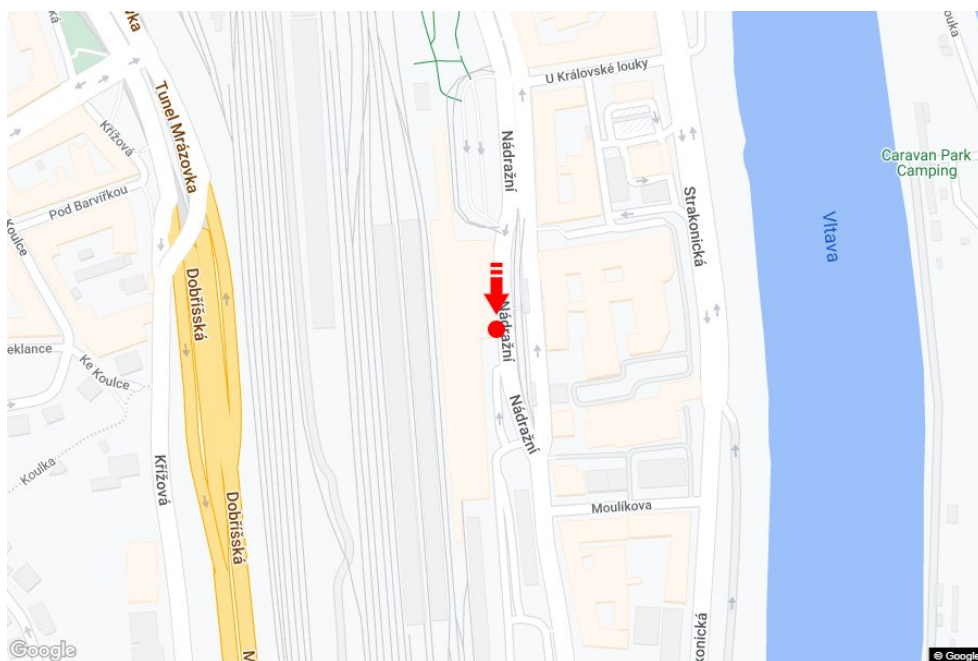

Město: **Praha 05 - Smíchov**Okres: **Praha**Kraj: **Hlavní město Praha**Typ: **Billboard**Adresa: **Nádražní bus, tram**Souřadnice
(WGS84): **50.061204 N 14.409025 E**Rozměry: **510x240****Umístění panelu**

- centrum
- okrajová čtvrť
- obchodní čtvrť
- obytná čtvrť
- průmyslová čtvrť
- nezastavěné plochy

Komunikace

- dálnice
- silnice I. třídy
- silnice ostatní
- ulice
- příjezd
- výjezd
- parkoviště
- pěší zóna
- křižovatka

Poloha

- kolmo
- šikmo
- rovnoběžně
- samostatný

Viditelnost

- do 20 m
- 20 - 50 m
- 50 - 100 m
- přes 100 m
- vlastní osvětlení

**Okolí panelu**

- | | | | |
|--|--|--|---|
| <input checked="" type="checkbox"/> MHD | <input checked="" type="checkbox"/> nádraží ČD, ČSAD | <input type="checkbox"/> pošta | <input checked="" type="checkbox"/> PNS |
| <input type="checkbox"/> kulturní zařízení | <input type="checkbox"/> sportovní zařízení | <input type="checkbox"/> zdravotnické zařízení | <input checked="" type="checkbox"/> obchody |
| <input type="checkbox"/> obchodní dům | <input type="checkbox"/> supermarket | <input type="checkbox"/> čerpací stanice | <input type="checkbox"/> škola ZŠ, SŠ, VŠ |
| <input type="checkbox"/> banka | <input checked="" type="checkbox"/> restaurace | <input type="checkbox"/> hotel | |