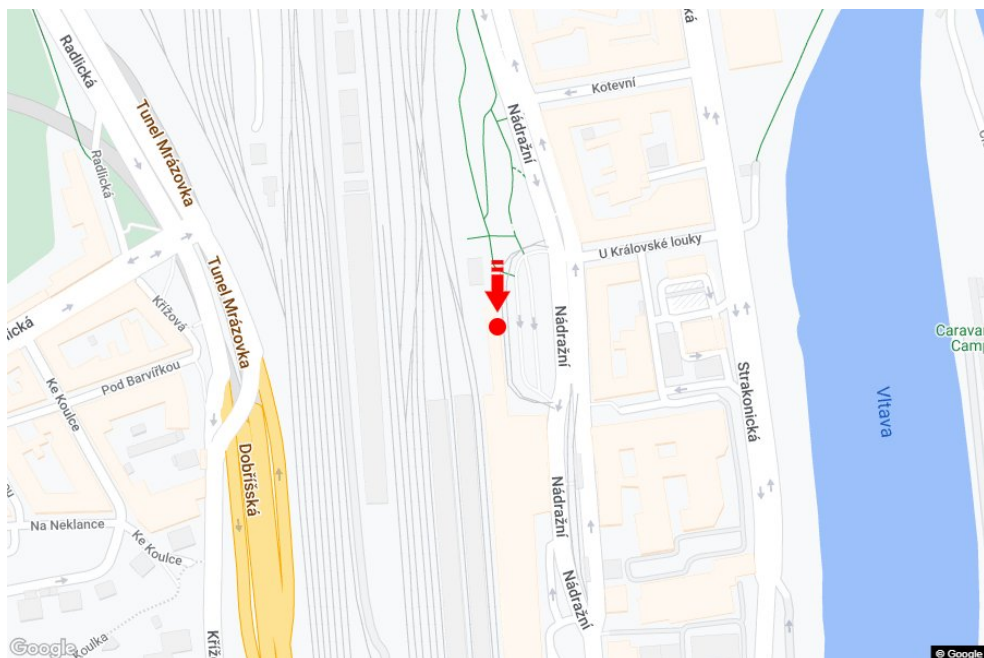

Město: **Praha 05 - Smíchov**Okres: **Praha**Kraj: **Hlavní město Praha**Typ: **Billboard**Adresa: **Nádražní bus, tram**Souřadnice
(WGS84): **50.062324 N 14.408502 E**Rozměry: **510x240****Umístění panelu**

- centrum
- okrajová čtvrť
- obchodní čtvrť
- obytná čtvrť
- průmyslová čtvrť
- nezastavěné plochy

Komunikace

- dálnice
- silnice I. třídy
- silnice ostatní
- ulice
- příjezd
- výjezd
- parkoviště
- pěší zóna
- křižovatka

Poloha

- kolmo
- šikmo
- rovnoběžně
- samostatný

Viditelnost

- do 20 m
- 20 - 50 m
- 50 - 100 m
- přes 100 m
- vlastní osvětlení

**Okolí panelu**

- | | | | |
|--|--|--|---|
| <input checked="" type="checkbox"/> MHD | <input checked="" type="checkbox"/> nádraží ČD, ČSAD | <input checked="" type="checkbox"/> pošta | <input checked="" type="checkbox"/> PNS |
| <input type="checkbox"/> kulturní zařízení | <input type="checkbox"/> sportovní zařízení | <input type="checkbox"/> zdravotnické zařízení | <input checked="" type="checkbox"/> obchody |
| <input type="checkbox"/> obchodní dům | <input type="checkbox"/> supermarket | <input type="checkbox"/> čerpací stanice | <input type="checkbox"/> škola ZŠ, SŠ, VŠ |
| <input type="checkbox"/> banka | <input checked="" type="checkbox"/> restaurace | <input type="checkbox"/> hotel | |