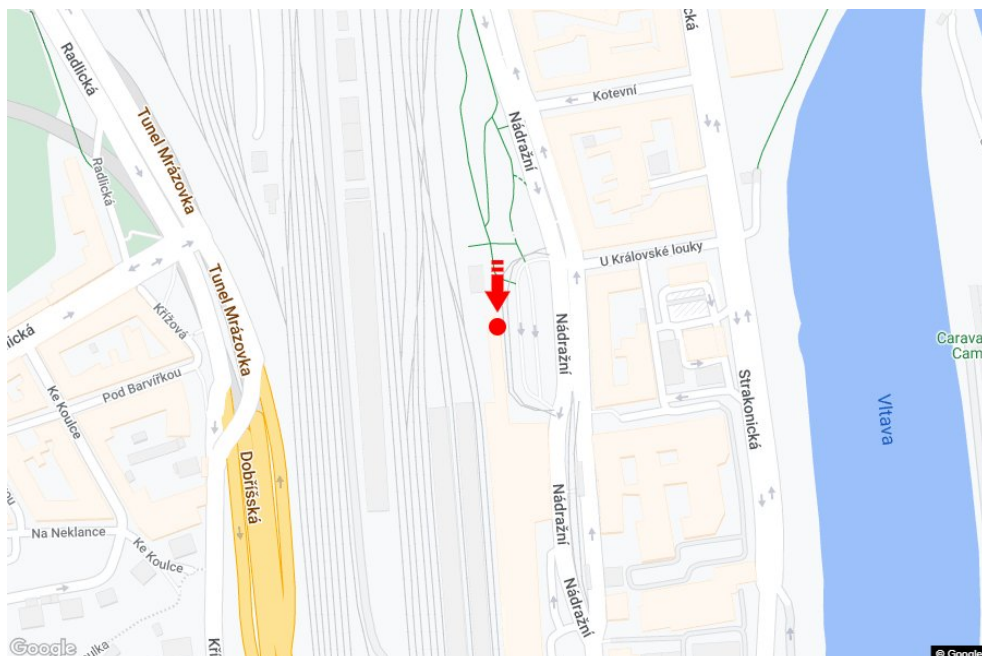

Město: **Praha 05 - Smíchov**Okres: **Praha**Kraj: **Hlavní město Praha**Typ: **Billboard**Adresa: **Nádražní bus, tram**Souřadnice
(WGS84): **50.0623735 N 14.4084963 E**Rozměry: **510x240****Umístění panelu**

- centrum
- okrajová čtvrť
- obchodní čtvrť
- obytná čtvrť
- průmyslová čtvrť
- nezastavěné plochy

Komunikace

- dálnice
- silnice I. třídy
- silnice ostatní
- ulice
- příjezd
- výjezd
- parkoviště
- pěší zóna
- křižovatka

Poloha

- kolmo
- šikmo
- rovnoběžně
- samostatný

Viditelnost

- do 20 m
- 20 - 50 m
- 50 - 100 m
- přes 100 m
- vlastní osvětlení

**Okolí panelu**

- | | | | |
|--|--|--|---|
| <input checked="" type="checkbox"/> MHD | <input checked="" type="checkbox"/> nádraží ČD, ČSAD | <input checked="" type="checkbox"/> pošta | <input checked="" type="checkbox"/> PNS |
| <input type="checkbox"/> kulturní zařízení | <input type="checkbox"/> sportovní zařízení | <input type="checkbox"/> zdravotnické zařízení | <input checked="" type="checkbox"/> obchody |
| <input type="checkbox"/> obchodní dům | <input type="checkbox"/> supermarket | <input type="checkbox"/> čerpací stanice | <input type="checkbox"/> škola ZŠ, SŠ, VŠ |
| <input type="checkbox"/> banka | <input checked="" type="checkbox"/> restaurace | <input type="checkbox"/> hotel | |