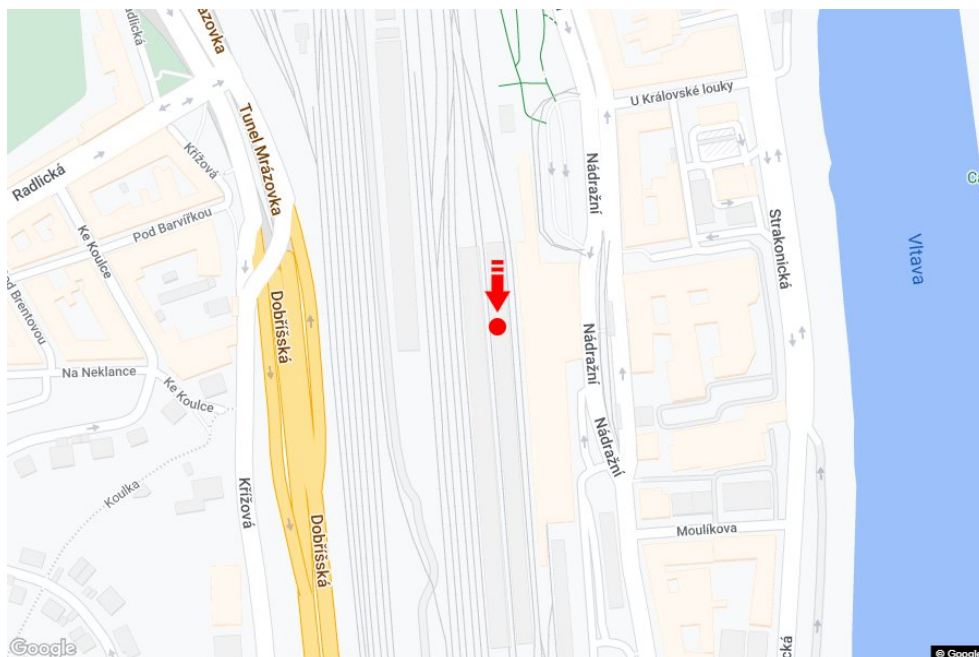

Město: **Praha 05 - Smíchov**Okres: **Praha**Kraj: **Hlavní město Praha**Typ: **Billboard**Adresa: **žst. Praha - Smíchov****2.nástupiště, sever. část - od výt**Souřadnice **50.0613639 N 14.4081972 E**  
(WGS84):Rozměry: **510x240****Umístění panelu**

- centrum  
 okrajová čtvrť  
 obchodní čtvrť  
 obytná čtvrť  
 průmyslová čtvrť  
 nezastavěné plochy

**Komunikace**

- dálnice  
 silnice I. třídy  
 silnice ostatní  
 ulice  
 příjezd  
 výjezd  
 parkoviště  
 pěší zóna  
 křižovatka

**Poloha**

- kolmo  
 šikmo  
 rovnoběžně  
 samostatný

**Viditelnost**

- do 20 m  
 20 - 50 m  
 50 - 100 m  
 přes 100 m  
 vlastní osvětlení

**Okolí panelu**

- |  |  |  |   |
|--|--|--|---|
| <input type="checkbox"/> MHD               | <input checked="" type="checkbox"/> nádraží ČD, ČSAD | <input type="checkbox"/> pošta                 | <input checked="" type="checkbox"/> PNS     |
| <input type="checkbox"/> kulturní zařízení | <input type="checkbox"/> sportovní zařízení          | <input type="checkbox"/> zdravotnické zařízení | <input checked="" type="checkbox"/> obchody |
| <input type="checkbox"/> obchodní dům      | <input type="checkbox"/> supermarket                 | <input type="checkbox"/> čerpací stanice       | <input type="checkbox"/> škola ZŠ, SŠ, VŠ   |
| <input type="checkbox"/> banka             | <input checked="" type="checkbox"/> restaurace       | <input type="checkbox"/> hotel                 |   |