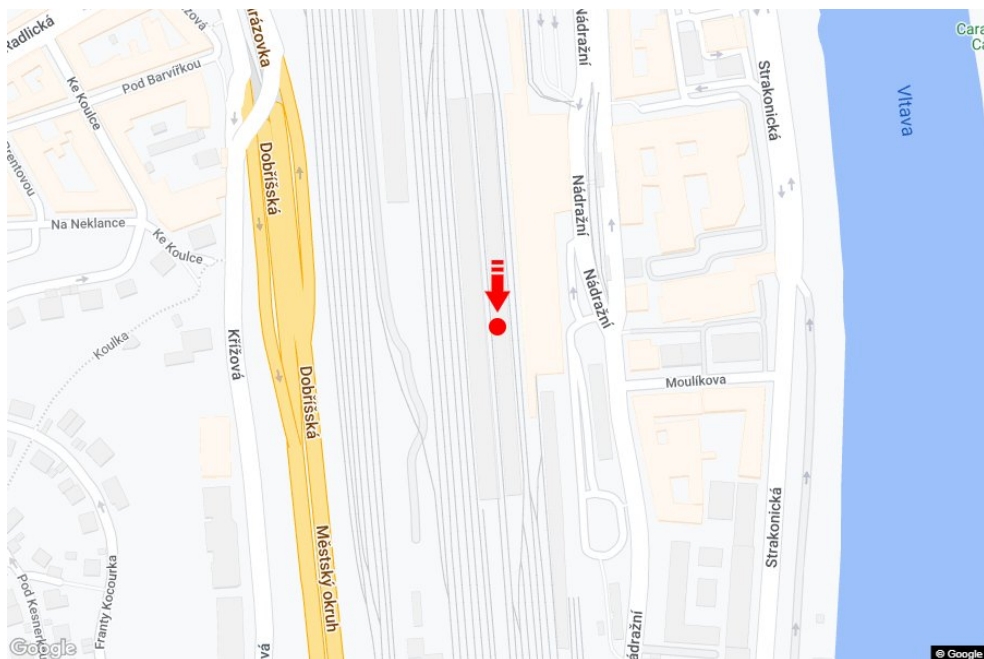

Město: **Praha 05 - Smíchov**

Okres: **Praha**

Kraj: **Hlavní město Praha**

Typ: **Billboard**

Adresa: **žst. Praha - Smíchov 2.nástupiště,jižní část-k výpr**

Souřadnice (WGS84): **50.0604236 N 14.4083039 E**

Rozměry: **510x240**

Umístění panelu

1. ☒ centrum
   ☐ okrajová čtvrť
   ☐ obchodní čtvrť
   ☐ obytná čtvrť
   ☐ průmyslová čtvrť
   ☐ nezastavěné plochy

Komunikace

1. ☐ dálnice
   ☐ silnice I. třídy
   ☐ silnice ostatní
   ☐ ulice
   ☐ příjezd
   ☐ výjezd
   ☐ parkoviště
   ☒ pěší zóna
   ☐ křižovatka

Poloha

1. ☐ kolmo
   ☐ šikmo
   ☒ rovnoběžně
   ☐ samostatný

Viditelnost

1. ☐ do 20 m
   ☒ 20 - 50 m
   ☐ 50 - 100 m
   ☐ přes 100 m
   ☐ vlastní osvětlení

Okolí panelu

☐ MHD	☒ nádraží ČD, ČSAD	☐ pošta	☒ PNS
☐ kulturní zařízení	☐ sportovní zařízení	☐ zdravotnické zařízení	☒ obchody
☐ obchodní dům	☐ supermarket	☐ čerpací stanice	☐ škola ZŠ, SŠ, VŠ
☐ banka	☒ restaurace	☐ hotel