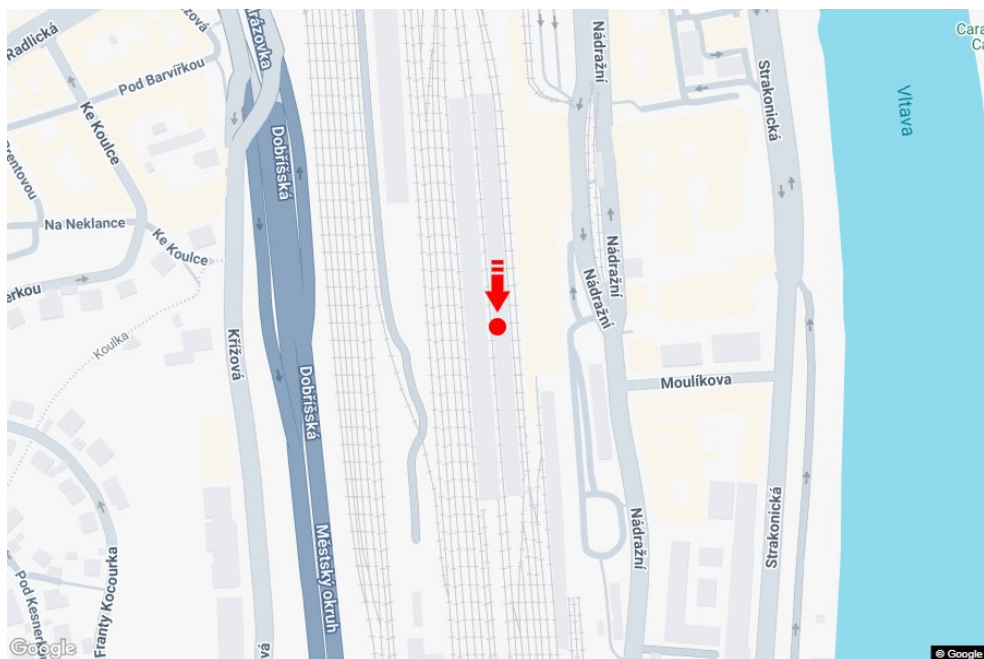

Město: **Praha 05 - Smíchov**

Okres: **Praha**

Kraj: **Hlavní město Praha**

Typ: **Billboard**

Adresa: **žst. Praha - Smíchov 2.nástupiště, jižní část-od výp**

Souřadnice (WGS84): **50.0604236 N 14.4083039 E**

Rozměry: **510x240**

Umístění panelu

1. ☒ centrum
2. ☐ okrajová čtvrť
3. ☐ obchodní čtvrť
4. ☐ obytná čtvrť
5. ☐ průmyslová čtvrť
6. ☐ nezastavěné plochy

Komunikace

1. ☐ dálnice
2. ☐ silnice I. třídy
3. ☐ silnice ostatní
4. ☐ ulice
5. ☐ příjezd
6. ☐ výjezd
7. ☐ parkoviště
8. ☒ pěší zóna
9. ☐ křižovatka

Poloha

1. ☐ kolmo
2. ☐ šikmo
3. ☒ rovnoběžně
4. ☐ samostatný

Viditelnost

1. ☐ do 20 m
2. ☒ 20 - 50 m
3. ☐ 50 - 100 m
4. ☐ přes 100 m
5. ☐ vlastní osvětlení

Okolí panelu

☐ MHD	☒ nádraží ČD, ČSAD	☐ pošta	☒ PNS
☐ kulturní zařízení	☐ sportovní zařízení	☐ zdravotnické zařízení	☒ obchody
☐ obchodní dům	☐ supermarket	☐ čerpací stanice	☐ škola ZŠ, SŠ, VŠ
☐ banka	☒ restaurace	☐ hotel