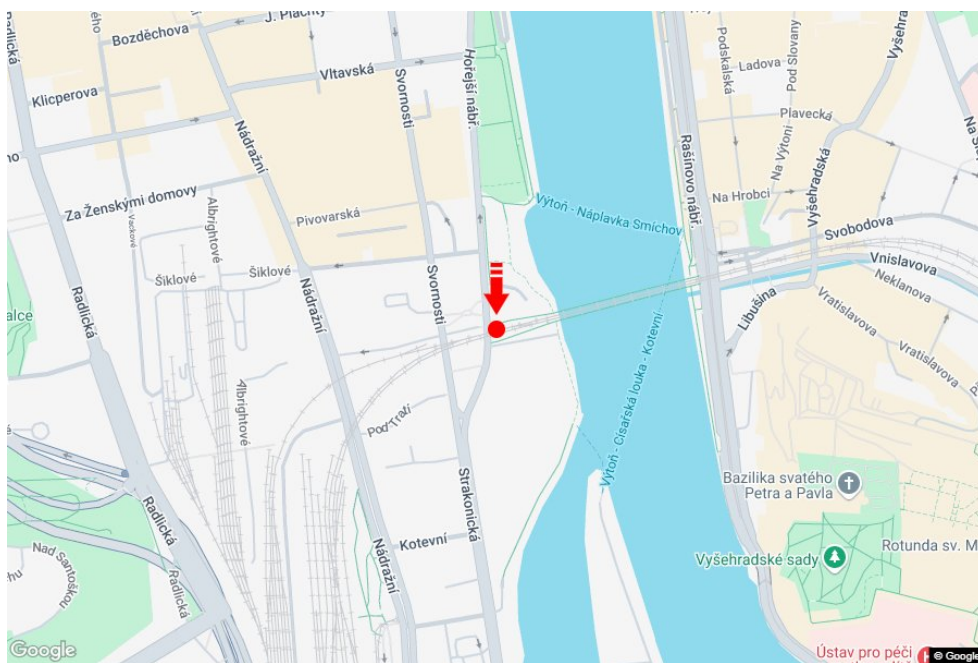

Město: **Praha 05 - Smíchov**Okres: **Praha**Kraj: **Hlavní město Praha**Typ: **Billboard**Adresa: **Hořejší nábřeží za x Strakonická,DC**Souřadnice (WGS84): **50.066469 N 14.41094 E**Rozměry: **510x240****Umístění panelu**

- centrum
- okrajová čtvrť
- obchodní čtvrť
- obytná čtvrť
- průmyslová čtvrť
- nezastavěné plochy

Komunikace

- dálnice
- silnice I. třídy
- silnice ostatní
- ulice
- příjezd
- výjezd
- parkoviště
- pěší zóna
- křižovatka

Poloha

- kolmo
- šikmo
- rovnoběžně
- samostatný

Viditelnost

- do 20 m
- 20 - 50 m
- 50 - 100 m
- přes 100 m
- vlastní osvětlení

**Okolí panelu**

- | | | | |
|--|--|--|---|
| <input checked="" type="checkbox"/> MHD | <input checked="" type="checkbox"/> nádraží ČD, ČSAD | <input type="checkbox"/> pošta | <input type="checkbox"/> PNS |
| <input type="checkbox"/> kulturní zařízení | <input checked="" type="checkbox"/> sportovní zařízení | <input type="checkbox"/> zdravotnické zařízení | <input type="checkbox"/> obchody |
| <input type="checkbox"/> obchodní dům | <input type="checkbox"/> supermarket | <input type="checkbox"/> čerpací stanice | <input type="checkbox"/> škola ZŠ, SŠ, VŠ |
| <input type="checkbox"/> banka | <input checked="" type="checkbox"/> restaurace | <input type="checkbox"/> hotel | |