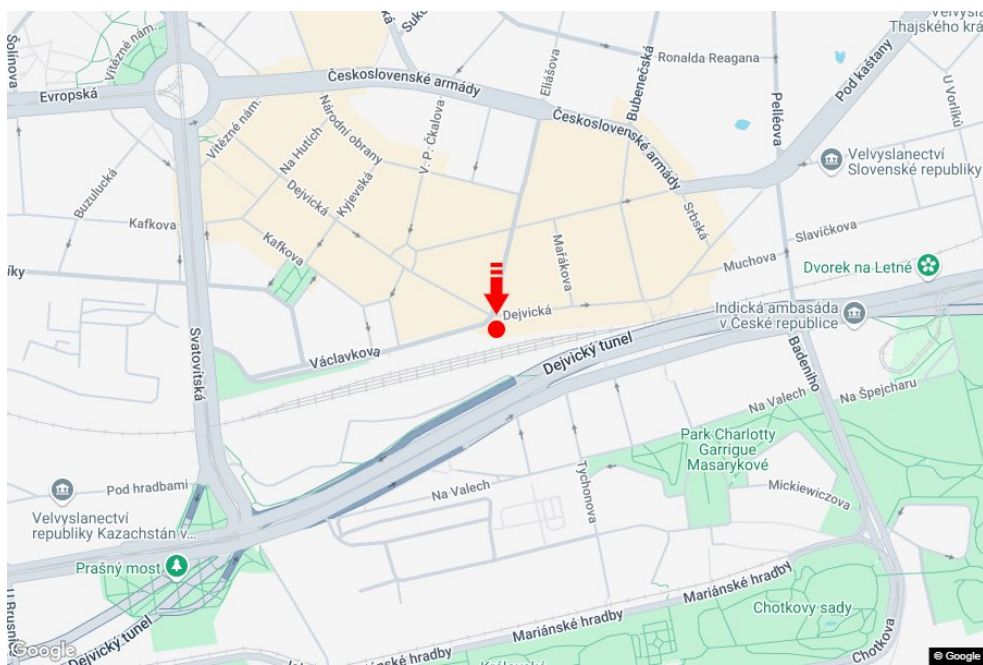

Město: **Praha 06 - Dejvice**
Okres: **Praha**
Kraj: **Hlavní město Praha**
Typ: **Billboard**

Adresa: **Dejvická směr Holešovice**
Souřadnice
(WGS84): **50.097468 N 14.401639 E**
Rozměry: **510x240**

Umístění panelu

1. ☒ centrum
   ☐ okrajová čtvrť
   ☐ obchodní čtvrť
   ☒ obytná čtvrť
   ☐ průmyslová čtvrť
   ☐ nezastavěné plochy

Komunikace

1. ☐ dálnice
   ☐ silnice I. třídy
   ☐ silnice ostatní
   ☒ ulice
   ☐ příjezd
   ☐ výjezd
   ☐ parkoviště
   ☐ pěší zóna
   ☒ křižovatka

Poloha

1. ☐ kolmo
   ☐ šikmo
   ☒ rovnoběžně
   ☐ samostatný

Viditelnost

1. ☐ do 20 m
   ☒ 20 - 50 m
   ☐ 50 - 100 m
   ☐ přes 100 m
   ☐ vlastní osvětlení

Okolí panelu

☒ MHD	☒ nádraží ČD, ČSAD	☐ pošta	☐ PNS
☐ kulturní zařízení	☐ sportovní zařízení	☐ zdravotnické zařízení	☒ obchody
☐ obchodní dům	☐ supermarket	☐ čerpací stanice	☐ škola ZŠ, SŠ, VŠ
☐ banka	☒ restaurace	☐ hotel