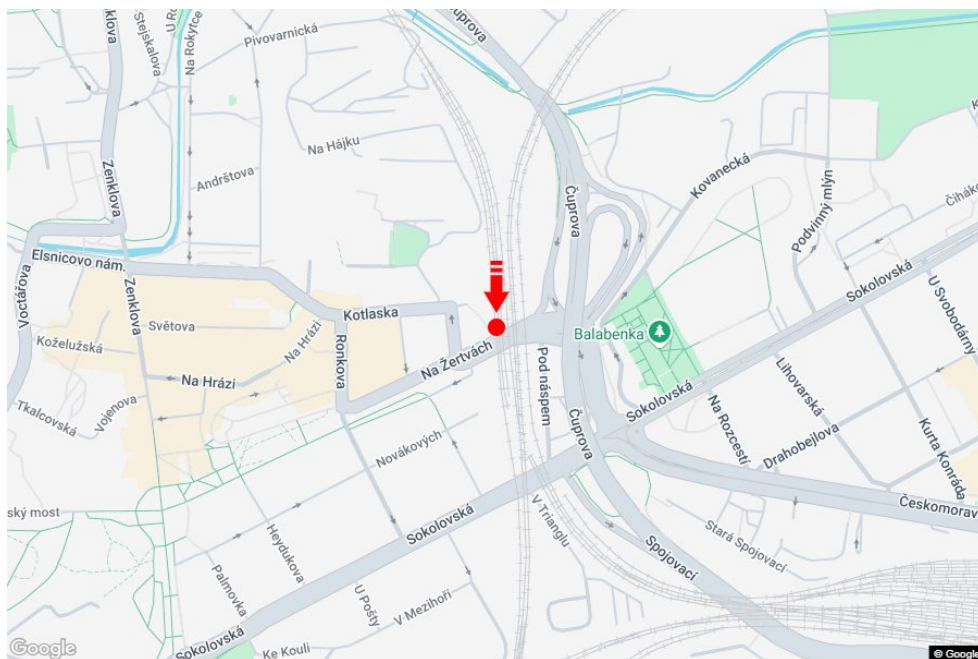

Město: **Praha 08 - Libeň**
 Okres: **Praha**
 Kraj: **Hlavní město Praha**
 Typ: **Billboard**

Adresa: **Na žertvách u x Pod náspem,ZC**
 Souřadnice (WGS84): **50.105733 N 14.4799 E**
 Rozměry: **510x240**

Umístění panelu

- centrum
- okrajová čtvrť
- obchodní čtvrť
- obytná čtvrť
- průmyslová čtvrť
- nezastavěné plochy

Komunikace

- dálnice
- silnice I. třídy
- silnice ostatní
- ulice
- příjezd
- výjezd
- parkoviště
- pěší zóna
- křižovatka

Poloha

- kolmo
- šikmo
- rovnoběžně
- samostatný

Viditelnost

- do 20 m
- 20 - 50 m
- 50 - 100 m
- přes 100 m
- vlastní osvětlení

**Okolí panelu**

- | | | | |
|--|--|--|---|
| <input checked="" type="checkbox"/> MHD | <input checked="" type="checkbox"/> nádraží ČD, ČSAD | <input type="checkbox"/> pošta | <input type="checkbox"/> PNS |
| <input type="checkbox"/> kulturní zařízení | <input type="checkbox"/> sportovní zařízení | <input type="checkbox"/> zdravotnické zařízení | <input checked="" type="checkbox"/> obchody |
| <input type="checkbox"/> obchodní dům | <input type="checkbox"/> supermarket | <input type="checkbox"/> čerpací stanice | <input type="checkbox"/> škola ZŠ, SŠ, VŠ |
| <input type="checkbox"/> banka | <input checked="" type="checkbox"/> restaurace | <input type="checkbox"/> hotel | |