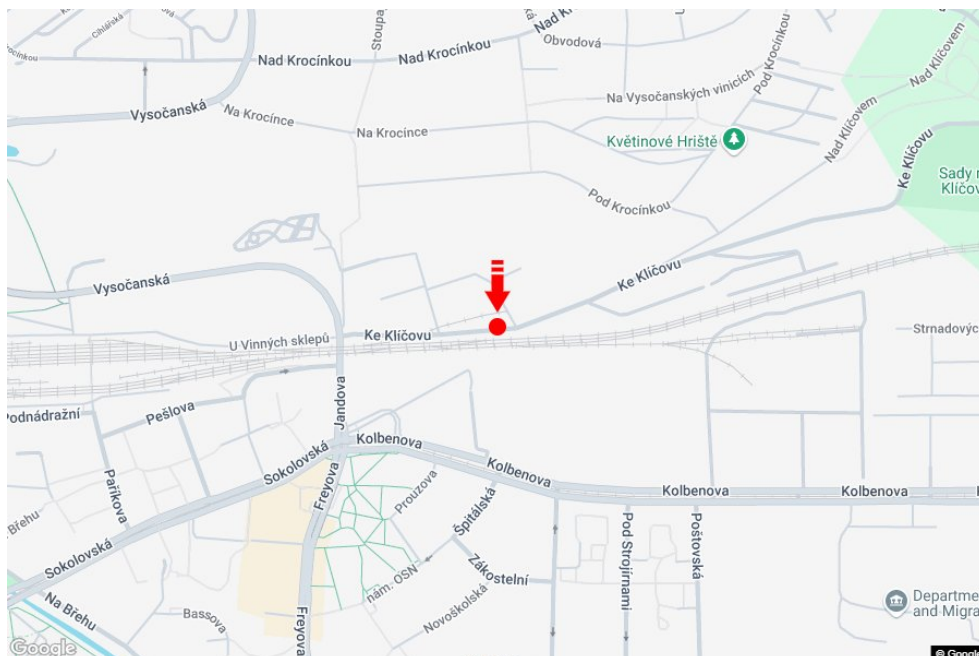

Město: **Praha 09 - Vysočany**

Okres: **Praha**

Kraj: **Hlavní město Praha**

Typ: **Billboard**

Adresa: **Ke Klíčovu směr Vysočanská, NC Fénix**

Souřadnice **50.112624 N 14.505622 E**
(WGS84):

Rozměry: **510x240**

Umístění panelu

- ☐ centrum
- ☐ okrajová čtvrť
- ☐ obchodní čtvrť
- ☐ obytná čtvrť
- ☐ průmyslová čtvrť
- ☐ nezastavěné plochy

Komunikace

- ☐ dálnice
- ☐ silnice I. třídy
- ☐ silnice ostatní
- ☒ ulice
- ☐ příjezd
- ☐ výjezd
- ☐ parkoviště
- ☐ pěší zóna
- ☒ křižovatka

Poloha

- ☐ kolmo
- ☒ šikmo
- ☐ rovnoběžně
- ☐ samostatný

Viditelnost

- ☐ do 20 m
- ☐ 20 - 50 m
- ☒ 50 - 100 m
- ☐ přes 100 m
- ☐ vlastní osvětlení

Okolí panelu

☒ MHD	☐ nádraží ČD, ČSAD	☐ pošta	☐ PNS
☐ kulturní zařízení	☐ sportovní zařízení	☐ zdravotnické zařízení	☐ obchody
☐ obchodní dům	☐ supermarket	☐ čerpací stanice	☐ škola ZŠ, SŠ, VŠ
☐ banka	☐ restaurace	☐ hotel