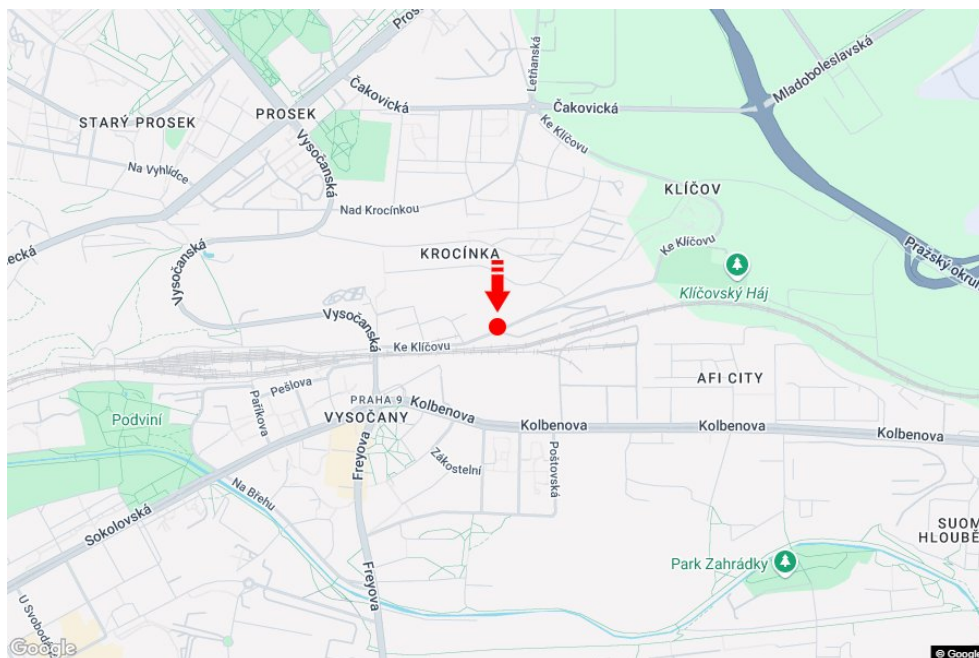

Město: **Praha 09 - Vysočany**Adresa: **Ke Klíčovu u x Vysočanská**Okres: **Praha**Souřadnice
(WGS84): **50.1129302 N 14.5073286 E**Kraj: **Hlavní město Praha**Rozměry: **510x240**Typ: **Billboard****Umístění panelu**

- centrum
- okrajová čtvrť
- obchodní čtvrť
- obytná čtvrť
- průmyslová čtvrť
- nezastavěné plochy

Komunikace

- dálnice
- silnice I. třídy
- silnice ostatní
- ulice
- příjezd
- výjezd
- parkoviště
- pěší zóna
- křižovatka

Poloha

- kolmo
- šikmo
- rovnoběžně
- samostatný

Viditelnost

- do 20 m
- 20 - 50 m
- 50 - 100 m
- přes 100 m
- vlastní osvětlení

**Okolí panelu**

- | | | | |
|--|---|--|---|
| <input checked="" type="checkbox"/> MHD | <input type="checkbox"/> nádraží ČD, ČSAD | <input type="checkbox"/> pošta | <input type="checkbox"/> PNS |
| <input type="checkbox"/> kulturní zařízení | <input type="checkbox"/> sportovní zařízení | <input type="checkbox"/> zdravotnické zařízení | <input type="checkbox"/> obchody |
| <input type="checkbox"/> obchodní dům | <input type="checkbox"/> supermarket | <input type="checkbox"/> čerpací stanice | <input type="checkbox"/> škola ZŠ, SŠ, VŠ |
| <input type="checkbox"/> banka | <input type="checkbox"/> restaurace | <input type="checkbox"/> hotel | |