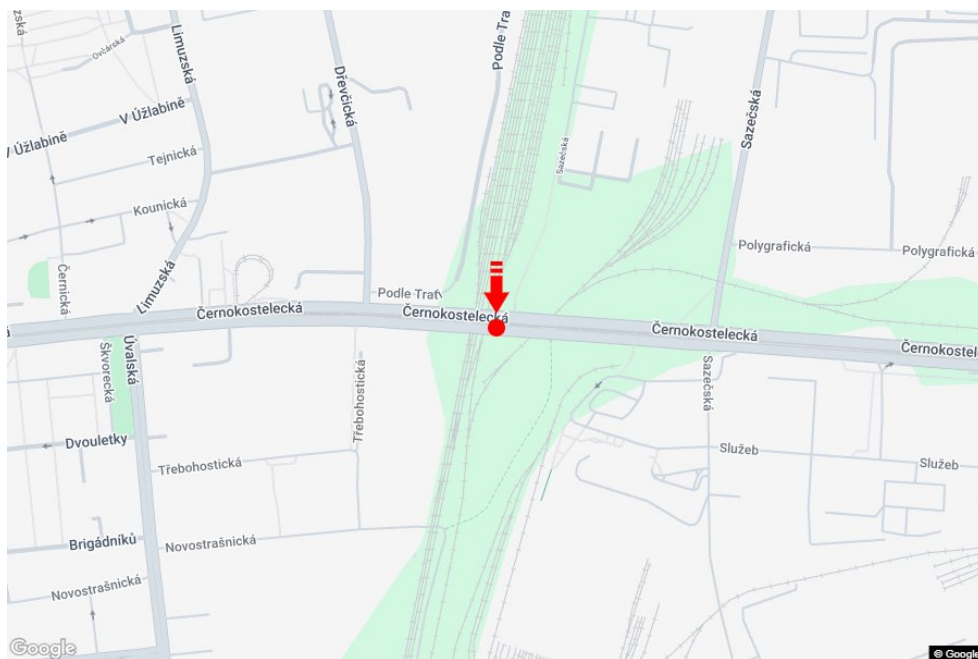

Město: **Praha 10 - Strašnice**

Okres: **Praha**

Kraj: **Hlavní město Praha**

Typ: **Billboard**

Adresa: **Černokostecká za x Dřevčická, směr Štěrboholy**

Souřadnice (WGS84): **50.077567 N 14.514517 E**

Rozměry: **510x240**

Umístění panelu

- ☐ centrum
- ☐ okrajová čtvrť
- ☒ obchodní čtvrť
- ☐ obytná čtvrť
- ☐ průmyslová čtvrť
- ☒ nezastavěné plochy

Komunikace

- ☐ dálnice
- ☐ silnice I. třídy
- ☐ silnice ostatní
- ☐ ulice
- ☐ příjezd
- ☐ výjezd
- ☐ parkoviště
- ☐ pěší zóna
- ☐ křižovatka

Poloha

- ☒ kolmo
- ☐ šikmo
- ☐ rovnoběžně
- ☐ samostatný

Viditelnost

- ☐ do 20 m
- ☐ 20 - 50 m
- ☒ 50 - 100 m
- ☐ přes 100 m
- ☐ vlastní osvětlení

Okolí panelu

☒ MHD	☒ nádraží ČD, ČSAD	☐ pošta	☐ PNS
☐ kulturní zařízení	☐ sportovní zařízení	☐ zdravotnické zařízení	☒ obchody
☐ obchodní dům	☐ supermarket	☒ čerpací stanice	☐ škola ZŠ, SŠ, VŠ
☐ banka	☐ restaurace	☐ hotel