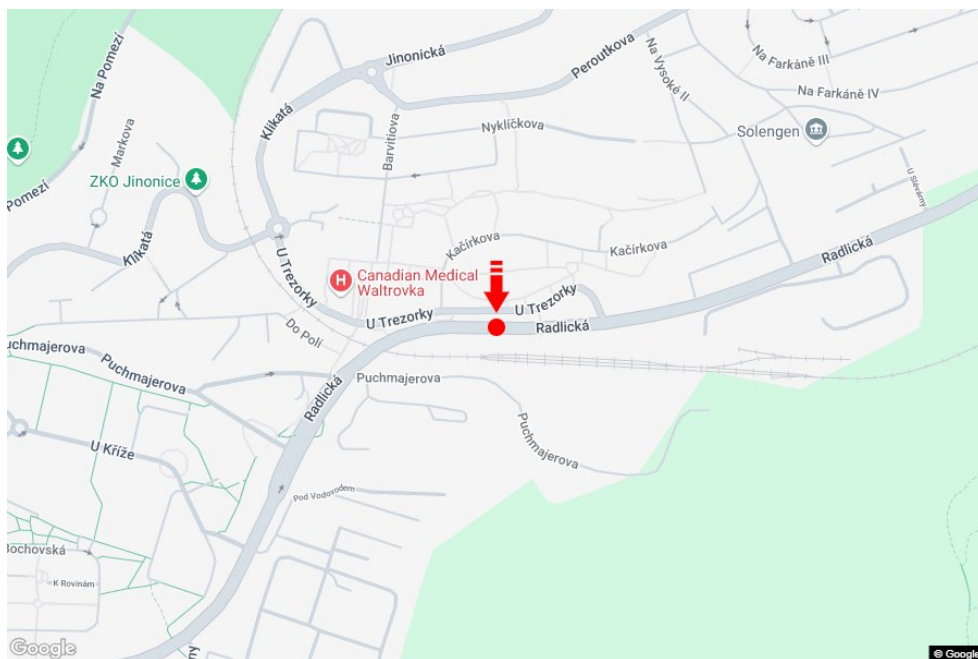

Město: **Praha 05 - Radlice**
Okres: **Praha**
Kraj: **Hlavní město Praha**
Typ: **Billboard**

Adresa: **Radlická směr centrum,DC**
Souřadnice (WGS84): **50.0555278 N 14.3751543 E**
Rozměry: **510x240**

Umístění panelu

1. ☐ centrum
   ☒ okrajová čtvrť
   ☐ obchodní čtvrť
   ☒ obytná čtvrť
   ☐ průmyslová čtvrť
   ☐ nezastavěné plochy

Komunikace

1. ☐ dálnice
   ☐ silnice I. třídy
   ☐ silnice ostatní
   ☐ ulice
   ☐ příjezd
   ☐ výjezd
   ☐ parkoviště
   ☐ pěší zóna
   ☒ křižovatka

Poloha

1. ☐ kolmo
   ☒ šikmo
   ☐ rovnoběžně
   ☐ samostatný

Viditelnost

1. ☐ do 20 m
   ☐ 20 - 50 m
   ☐ 50 - 100 m
   ☒ přes 100 m
   ☐ vlastní osvětlení

Okolí panelu

☒ MHD	☒ nádraží ČD, ČSAD	☐ pošta	☒ PNS
☐ kulturní zařízení	☐ sportovní zařízení	☐ zdravotnické zařízení	☐ obchody
☐ obchodní dům	☐ supermarket	☐ čerpací stanice	☐ škola ZŠ, SŠ, VŠ
☐ banka	☐ restaurace	☐ hotel