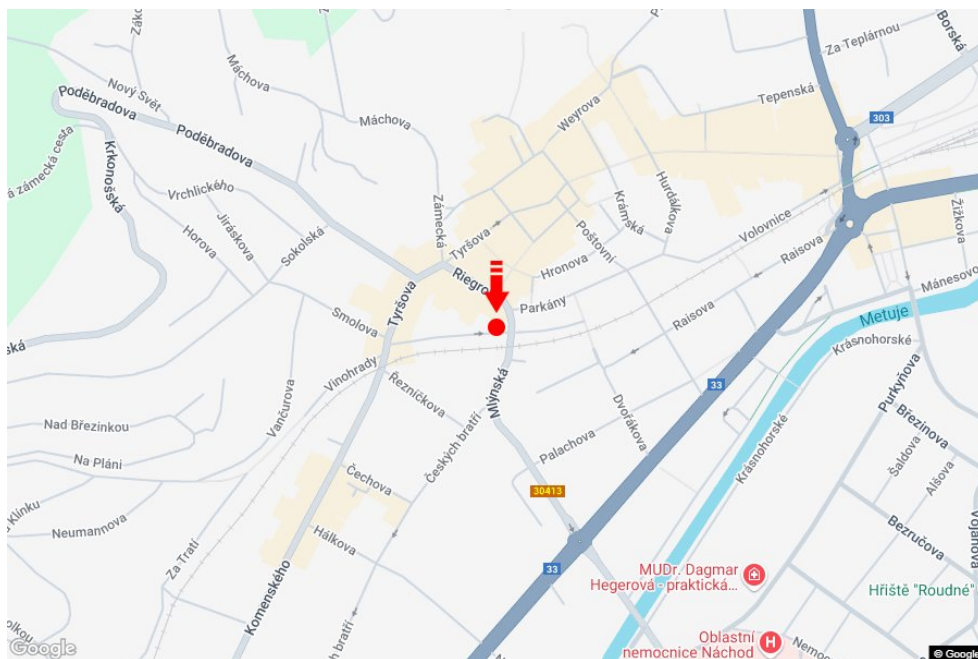

Město: **Náchod**Okres: **Náchod**Kraj: **Královéhradecký kraj**Typ: **Billboard**Adresa: **Riegrova centrum, parkoviště, ZC**Souřadnice
(WGS84): **50.414809 N 16.162063 E**Rozměry: **510x240****Umístění panelu**

- centrum
- okrajová čtvrť
- obchodní čtvrť
- obytná čtvrť
- průmyslová čtvrť
- nezastavěné plochy

Komunikace

- dálnice
- silnice I. třídy
- silnice ostatní
- ulice
- příjezd
- výjezd
- parkoviště
- pěší zóna
- křižovatka

Poloha

- kolmo
- šikmo
- rovnoběžně
- samostatný

Viditelnost

- do 20 m
- 20 - 50 m
- 50 - 100 m
- přes 100 m
- vlastní osvětlení

**Okolí panelu**

- | | | | |
|--|--|---|---|
| <input checked="" type="checkbox"/> MHD | <input type="checkbox"/> nádraží ČD, ČSAD | <input checked="" type="checkbox"/> pošta | <input checked="" type="checkbox"/> PNS |
| <input type="checkbox"/> kulturní zařízení | <input type="checkbox"/> sportovní zařízení | <input checked="" type="checkbox"/> zdravotnické zařízení | <input checked="" type="checkbox"/> obchody |
| <input type="checkbox"/> obchodní dům | <input type="checkbox"/> supermarket | <input type="checkbox"/> čerpací stanice | <input type="checkbox"/> škola ZŠ, SŠ, VŠ |
| <input checked="" type="checkbox"/> banka | <input checked="" type="checkbox"/> restaurace | <input checked="" type="checkbox"/> hotel | |