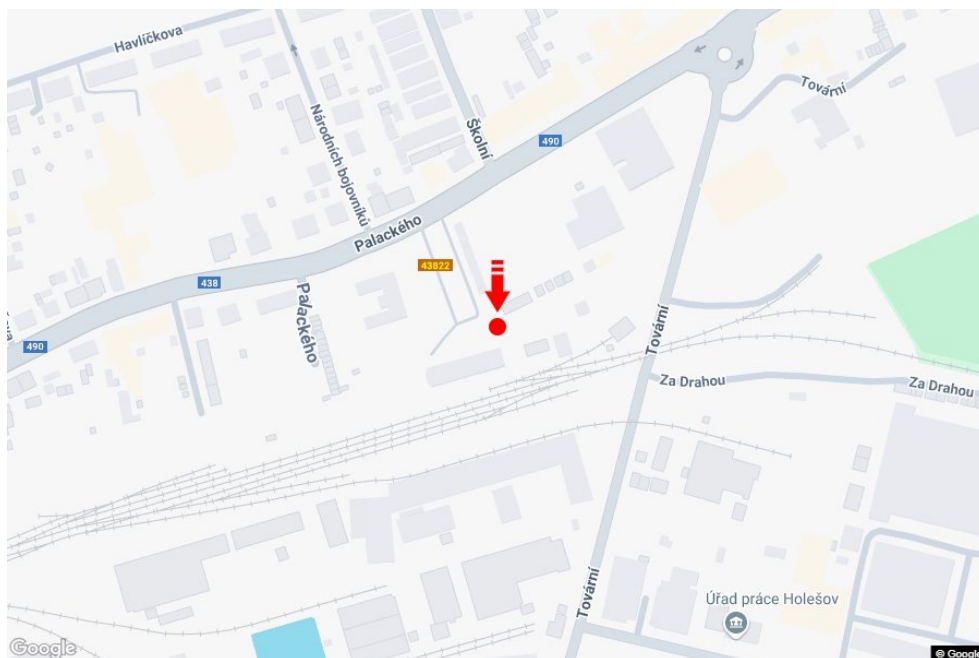

Město: **Holešov**
Okres: **Kroměříž**
Kraj: **Zlínský kraj**
Typ: **Billboard**

Adresa: **Nádraží ČD a ČAD**
Souřadnice
(WGS84): **49.32745 N 17.5711667 E**
Rozměry: **510x240**

Umístění panelu

- ☒ centrum
- ☐ okrajová čtvrť
- ☐ obchodní čtvrť
- ☐ obytná čtvrť
- ☐ průmyslová čtvrť
- ☐ nezastavěné plochy

Komunikace

- ☐ dálnice
- ☐ silnice I. třídy
- ☐ silnice ostatní
- ☐ ulice
- ☐ příjezd
- ☐ výjezd
- ☐ parkoviště
- ☒ pěší zóna
- ☐ křižovatka

Poloha

- ☐ kolmo
- ☐ šikmo
- ☒ rovnoběžně
- ☐ samostatný

Viditelnost

- ☐ do 20 m
- ☐ 20 - 50 m
- ☒ 50 - 100 m
- ☐ přes 100 m
- ☐ vlastní osvětlení

Okolí panelu

☒ MHD	☒ nádraží ČD, ČSAD	☐ pošta	☒ PNS
☐ kulturní zařízení	☐ sportovní zařízení	☐ zdravotnické zařízení	☐ obchody
☐ obchodní dům	☐ supermarket	☐ čerpací stanice	☐ škola ZŠ, SŠ, VŠ
☐ banka	☒ restaurace	☐ hotel