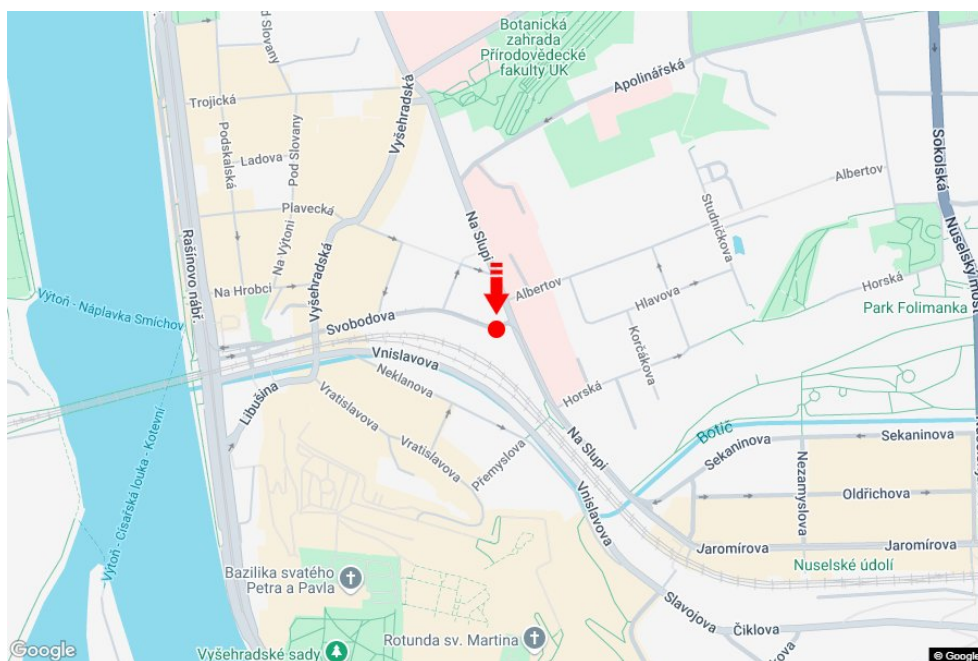

Město: **Praha 02 - Vyšehrad**Adresa: **Svobodova st.MHD,směr Vršovice**Okres: **Praha**Souřadnice **50.067664 N 14.420768 E**Kraj: **Hlavní město Praha**

(WGS84):

Typ: **Billboard**Rozměry: **510x240****Umístění panelu**

- centrum
- okrajová čtvrť
- obchodní čtvrť
- obytná čtvrť
- průmyslová čtvrť
- nezastavěné plochy

Komunikace

- dálnice
- silnice I. třídy
- silnice ostatní
- ulice
- příjezd
- výjezd
- parkoviště
- pěší zóna
- křižovatka

Poloha

- kolmo
- šikmo
- rovnoběžně
- samostatný

Viditelnost

- do 20 m
- 20 - 50 m
- 50 - 100 m
- přes 100 m
- vlastní osvětlení

**Okolí panelu**

- | | | | |
|--|--|--|---|
| <input checked="" type="checkbox"/> MHD | <input type="checkbox"/> nádraží ČD, ČSAD | <input type="checkbox"/> pošta | <input checked="" type="checkbox"/> PNS |
| <input type="checkbox"/> kulturní zařízení | <input type="checkbox"/> sportovní zařízení | <input type="checkbox"/> zdravotnické zařízení | <input checked="" type="checkbox"/> obchody |
| <input type="checkbox"/> obchodní dům | <input type="checkbox"/> supermarket | <input type="checkbox"/> čerpací stanice | <input type="checkbox"/> škola ZŠ, SŠ, VŠ |
| <input type="checkbox"/> banka | <input checked="" type="checkbox"/> restaurace | <input type="checkbox"/> hotel | |