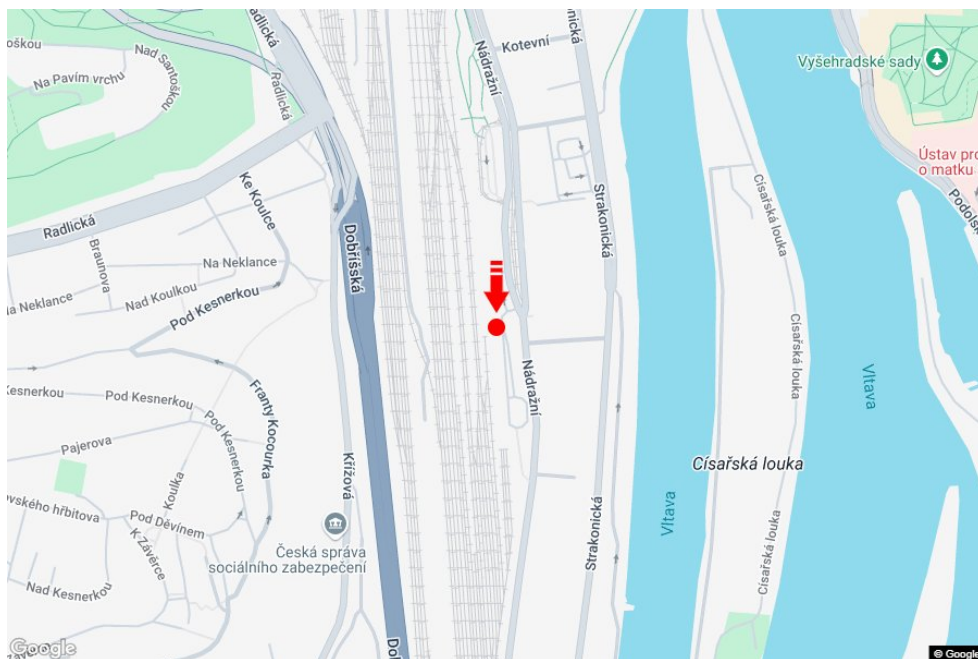

Město: **Praha 05 - Smíchov**Okres: **Praha**Kraj: **Hlavní město Praha**Typ: **Billboard**Adresa: **Nádražní hala, MHD-bus terminál**Souřadnice (WGS84): **50.0601902 N 14.408908 E**Rozměry: **510x240****Umístění panelu**

- centrum
- okrajová čtvrť
- obchodní čtvrť
- obytná čtvrť
- průmyslová čtvrť
- nezastavěné plochy

Komunikace

- dálnice
- silnice I. třídy
- silnice ostatní
- ulice
- příjezd
- výjezd
- parkoviště
- pěší zóna
- křižovatka

Poloha

- kolmo
- šikmo
- rovnoběžně
- samostatný

Viditelnost

- do 20 m
- 20 - 50 m
- 50 - 100 m
- přes 100 m
- vlastní osvětlení

**Okolí panelu**

- | | | | |
|--|--|--|---|
| <input checked="" type="checkbox"/> MHD | <input checked="" type="checkbox"/> nádraží ČD, ČSAD | <input type="checkbox"/> pošta | <input checked="" type="checkbox"/> PNS |
| <input type="checkbox"/> kulturní zařízení | <input type="checkbox"/> sportovní zařízení | <input type="checkbox"/> zdravotnické zařízení | <input checked="" type="checkbox"/> obchody |
| <input type="checkbox"/> obchodní dům | <input type="checkbox"/> supermarket | <input type="checkbox"/> čerpací stanice | <input type="checkbox"/> škola ZŠ, SŠ, VŠ |
| <input type="checkbox"/> banka | <input checked="" type="checkbox"/> restaurace | <input type="checkbox"/> hotel | |