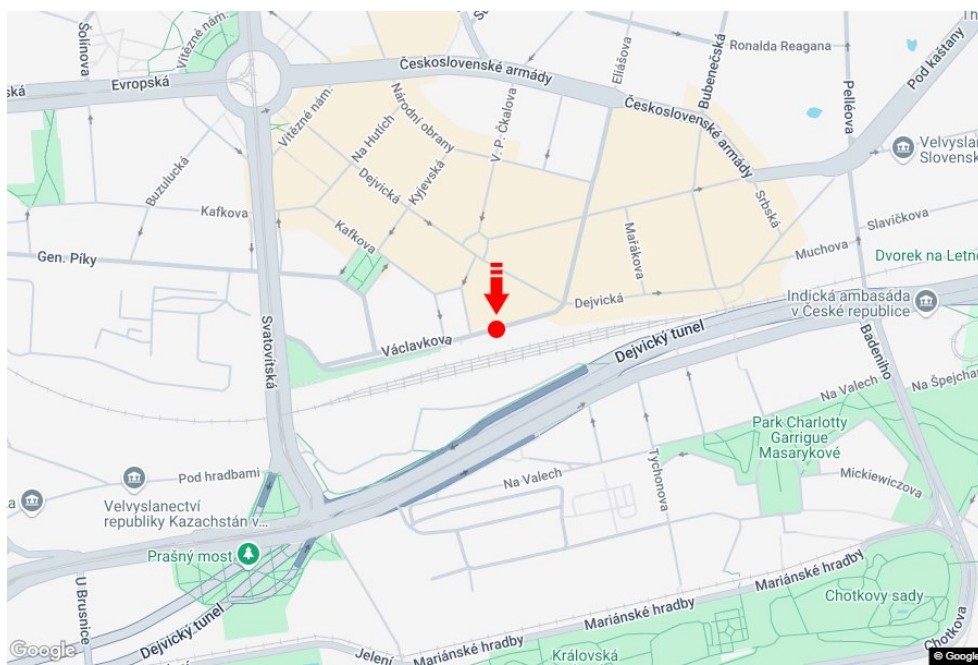

Město: **Praha 06 - Dejvice**
 Okres: **Praha**
 Kraj: **Hlavní město Praha**
 Typ: **Billboard**

Adresa: **Václavkova u žst.Praha-Dejvice**
 Souřadnice (WGS84): **50.0973246 N 14.4002302 E**
 Rozměry: **510x240**

Umístění panelu

- centrum
- okrajová čtvrť
- obchodní čtvrť
- obytná čtvrť
- průmyslová čtvrť
- nezastavěné plochy

Komunikace

- dálnice
- silnice I. třídy
- silnice ostatní
- ulice
- příjezd
- výjezd
- parkoviště
- pěší zóna
- křižovatka

Poloha

- kolmo
- šikmo
- rovnoběžně
- samostatný

Viditelnost

- do 20 m
- 20 - 50 m
- 50 - 100 m
- přes 100 m
- vlastní osvětlení

**Okolí panelu**

- | | | | |
|--|--|--|---|
| <input type="checkbox"/> MHD | <input checked="" type="checkbox"/> nádraží ČD, ČSAD | <input type="checkbox"/> pošta | <input type="checkbox"/> PNS |
| <input type="checkbox"/> kulturní zařízení | <input type="checkbox"/> sportovní zařízení | <input type="checkbox"/> zdravotnické zařízení | <input type="checkbox"/> obchody |
| <input type="checkbox"/> obchodní dům | <input type="checkbox"/> supermarket | <input type="checkbox"/> čerpací stanice | <input type="checkbox"/> škola ZŠ, SŠ, VŠ |
| <input type="checkbox"/> banka | <input type="checkbox"/> restaurace | <input type="checkbox"/> hotel | |