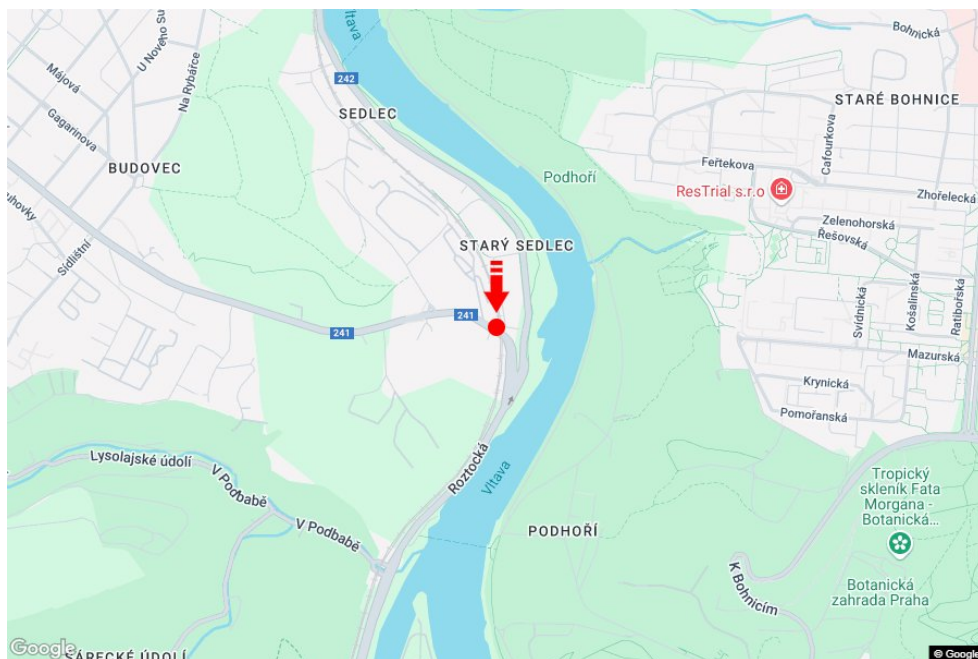

Město: **Praha 06 - Sedlec**
Okres: **Praha**
Kraj: **Hlavní město Praha**
Typ: **Billboard**

Adresa: **Kamýcká směr Suchdol**
Souřadnice
(WGS84): **50.12776 N 14.3981 E**
Rozměry: **510x240**

Umístění panelu

1. ☐ centrum
   ☒ okrajová čtvrť
   ☐ obchodní čtvrť
   ☐ obytná čtvrť
   ☐ průmyslová čtvrť
   ☒ nezastavěné plochy

Komunikace

1. ☐ dálnice
   ☐ silnice I. třídy
   ☐ silnice ostatní
   ☒ ulice
   ☒ příjezd
   ☐ výjezd
   ☐ parkoviště
   ☐ pěší zóna
   ☒ křižovatka

Poloha

1. ☒ kolmo
   ☐ šikmo
   ☐ rovnoběžně
   ☐ samostatný

Viditelnost

1. ☐ do 20 m
   ☐ 20 - 50 m
   ☒ 50 - 100 m
   ☐ přes 100 m
   ☐ vlastní osvětlení

Okolí panelu

☒ MHD	☐ nádraží ČD, ČSAD	☐ pošta	☐ PNS
☐ kulturní zařízení	☐ sportovní zařízení	☐ zdravotnické zařízení	☐ obchody
☐ obchodní dům	☐ supermarket	☐ čerpací stanice	☐ škola ZŠ, SŠ, VŠ
☐ banka	☐ restaurace	☐ hotel