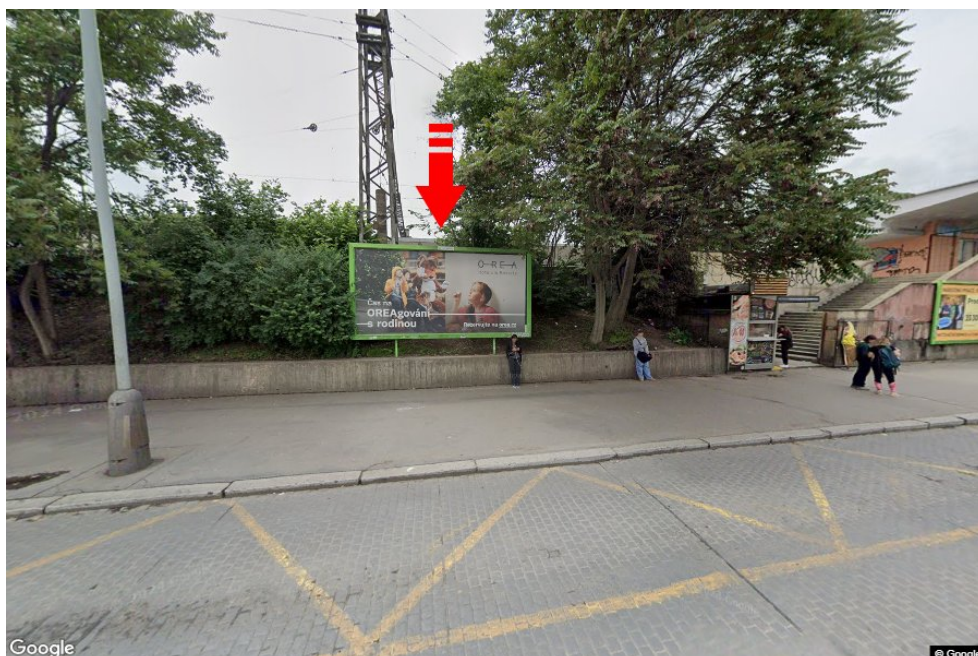

Město: **Praha 05 - Smíchov**

Okres: **Praha**

Kraj: **Hlavní město Praha**

Typ: **Billboard**

Adresa: **Nádražní MHD-bus terminál**

Souřadnice
(WGS84): **50.05998 N 14.408938 E**

Rozměry: **510x240**

Umístění panelu

- ☒ centrum
- ☐ okrajová čtvrť
- ☒ obchodní čtvrť
- ☒ obytná čtvrť
- ☐ průmyslová čtvrť
- ☐ nezastavěné plochy

Komunikace

- ☐ dálnice
- ☐ silnice I. třídy
- ☐ silnice ostatní
- ☐ ulice
- ☐ příjezd
- ☐ výjezd
- ☐ parkoviště
- ☒ pěší zóna
- ☐ křižovatka

Poloha

- ☐ kolmo
- ☐ šikmo
- ☒ rovnoběžně
- ☐ samostatný

Viditelnost

- ☐ do 20 m
- ☒ 20 - 50 m
- ☐ 50 - 100 m
- ☐ přes 100 m
- ☐ vlastní osvětlení

Okolí panelu

☒ MHD	☒ nádraží ČD, ČSAD	☐ pošta	☒ PNS
☐ kulturní zařízení	☐ sportovní zařízení	☐ zdravotnické zařízení	☒ obchody
☐ obchodní dům	☐ supermarket	☐ čerpací stanice	☐ škola ZŠ, SŠ, VŠ
☐ banka	☒ restaurace	☐ hotel