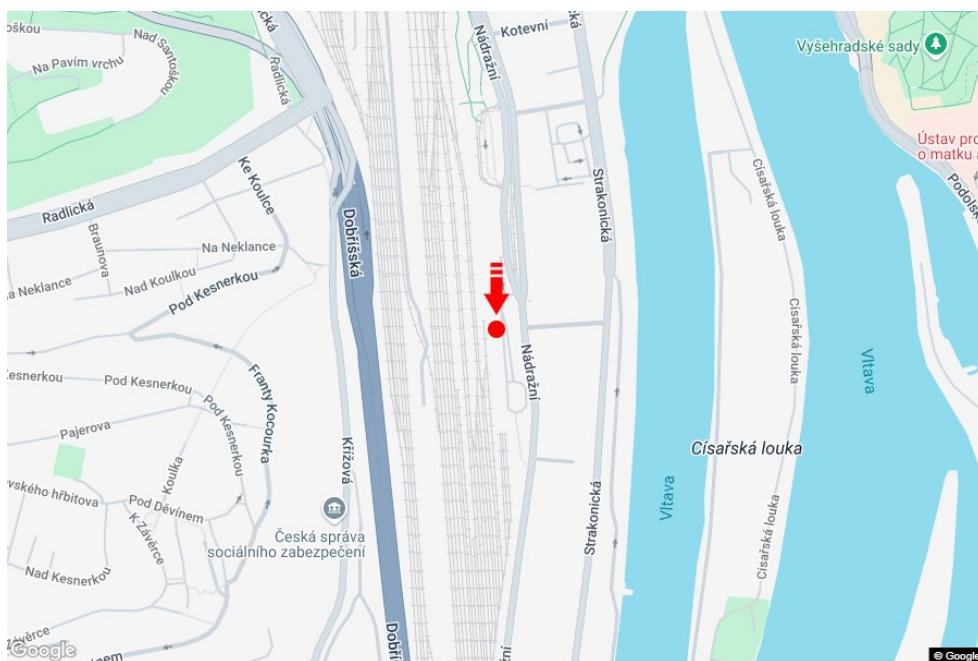

Město: **Praha 05 - Smíchov**Okres: **Praha**Kraj: **Hlavní město Praha**Typ: **Billboard**Adresa: **Nádražní MHD-bus terminál**Souřadnice
(WGS84): **50.05998 N 14.408938 E**Rozměry: **510x240****Umístění panelu**

- centrum
- okrajová čtvrť
- obchodní čtvrť
- obytná čtvrť
- průmyslová čtvrť
- nezastavěné plochy

Komunikace

- dálnice
- silnice I. třídy
- silnice ostatní
- ulice
- příjezd
- výjezd
- parkoviště
- pěší zóna
- křižovatka

Poloha

- kolmo
- šikmo
- rovnoběžně
- samostatný

Viditelnost

- do 20 m
- 20 - 50 m
- 50 - 100 m
- přes 100 m
- vlastní osvětlení

**Okolí panelu**

- | | | | |
|--------------------------------------------|------------------------------------------------------|------------------------------------------------|---------------------------------------------|
| <input checked="" type="checkbox"/> MHD | <input checked="" type="checkbox"/> nádraží ČD, ČSAD | <input type="checkbox"/> pošta | <input checked="" type="checkbox"/> PNS |
| <input type="checkbox"/> kulturní zařízení | <input type="checkbox"/> sportovní zařízení | <input type="checkbox"/> zdravotnické zařízení | <input checked="" type="checkbox"/> obchody |
| <input type="checkbox"/> obchodní dům | <input type="checkbox"/> supermarket | <input type="checkbox"/> čerpací stanice | <input type="checkbox"/> škola ZŠ, SŠ, VŠ |
| <input type="checkbox"/> banka | <input checked="" type="checkbox"/> restaurace | <input type="checkbox"/> hotel | |