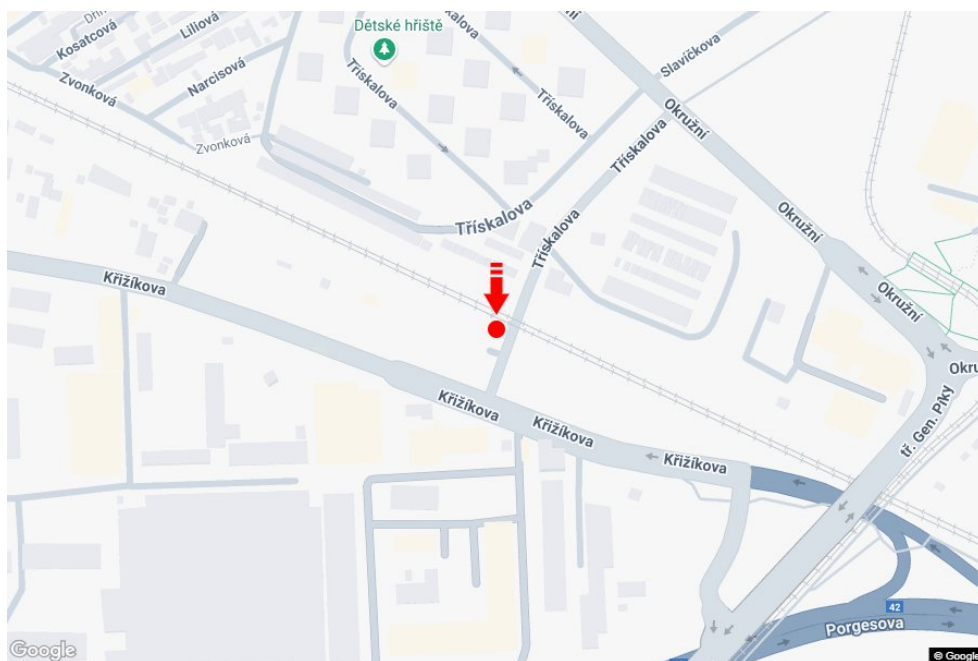

Město: **Brno - Královo pole**Okres: **Brno-město**Kraj: **Jihomoravský kraj**Typ: **Billboard**Adresa: **Křížíkova před x Třískalova, směr Okružní**Souřadnice **49.2230336 N 16.6184789 E**
(WGS84):Rozměry: **510x240****Umístění panelu**

- centrum
- okrajová čtvrť
- obchodní čtvrť
- obytná čtvrť
- průmyslová čtvrť
- nezastavěné plochy

Komunikace

- dálnice
- silnice I. třídy
- silnice ostatní
- ulice
- příjezd
- výjezd
- parkoviště
- pěší zóna
- křižovatka

Poloha

- kolmo
- šikmo
- rovnoběžně
- samostatný

Viditelnost

- do 20 m
- 20 - 50 m
- 50 - 100 m
- přes 100 m
- vlastní osvětlení

**Okolí panelu**

- | | | | |
|--|---|--|---|
| <input checked="" type="checkbox"/> MHD | <input type="checkbox"/> nádraží ČD, ČSAD | <input type="checkbox"/> pošta | <input type="checkbox"/> PNS |
| <input type="checkbox"/> kulturní zařízení | <input type="checkbox"/> sportovní zařízení | <input type="checkbox"/> zdravotnické zařízení | <input type="checkbox"/> obchody |
| <input type="checkbox"/> obchodní dům | <input type="checkbox"/> supermarket | <input type="checkbox"/> čerpací stanice | <input type="checkbox"/> škola ZŠ, SŠ, VŠ |
| <input type="checkbox"/> banka | <input type="checkbox"/> restaurace | <input type="checkbox"/> hotel | |