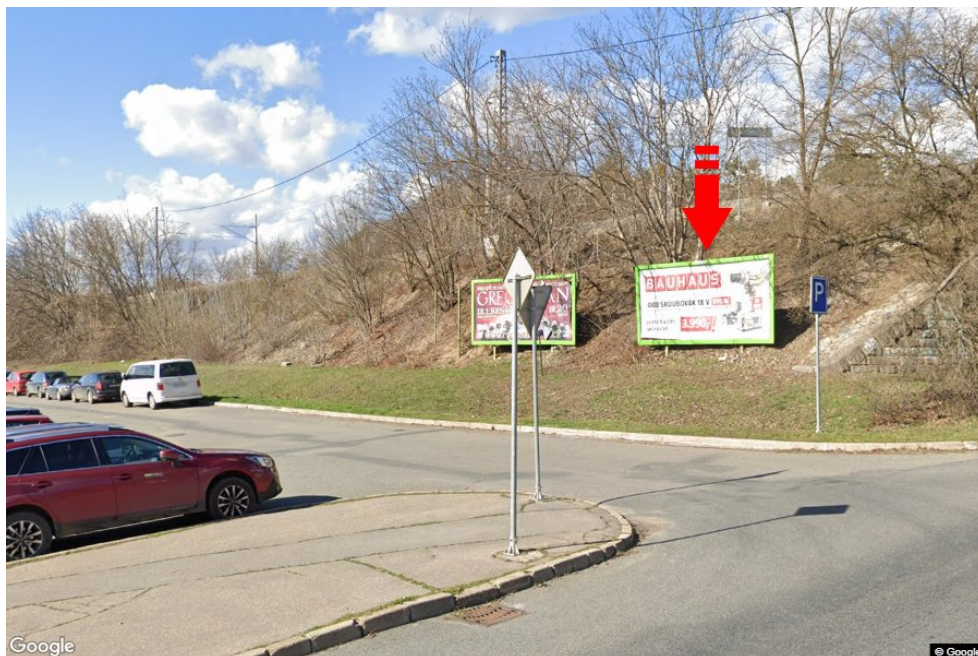

Město: **Brno - Královo pole**Okres: **Brno-město**Kraj: **Jihomoravský kraj**Typ: **Billboard**Adresa: **Křížíkova před x Třískalova, směr Okružní**Souřadnice **49.2230336 N 16.6184789 E**
(WGS84):Rozměry: **510x240****Umístění panelu**

- centrum
- okrajová čtvrť
- obchodní čtvrť
- obytná čtvrť
- průmyslová čtvrť
- nezastavěné plochy

Komunikace

- dálnice
- silnice I. třídy
- silnice ostatní
- ulice
- příjezd
- výjezd
- parkoviště
- pěší zóna
- křižovatka

Poloha

- kolmo
- šikmo
- rovnoběžně
- samostatný

Viditelnost

- do 20 m
- 20 - 50 m
- 50 - 100 m
- přes 100 m
- vlastní osvětlení

**Okolí panelu**

- | | | | |
|--|---|--|---|
| <input checked="" type="checkbox"/> MHD | <input type="checkbox"/> nádraží ČD, ČSAD | <input type="checkbox"/> pošta | <input type="checkbox"/> PNS |
| <input type="checkbox"/> kulturní zařízení | <input type="checkbox"/> sportovní zařízení | <input type="checkbox"/> zdravotnické zařízení | <input type="checkbox"/> obchody |
| <input type="checkbox"/> obchodní dům | <input type="checkbox"/> supermarket | <input type="checkbox"/> čerpací stanice | <input type="checkbox"/> škola ZŠ, SŠ, VŠ |
| <input type="checkbox"/> banka | <input type="checkbox"/> restaurace | <input type="checkbox"/> hotel | |