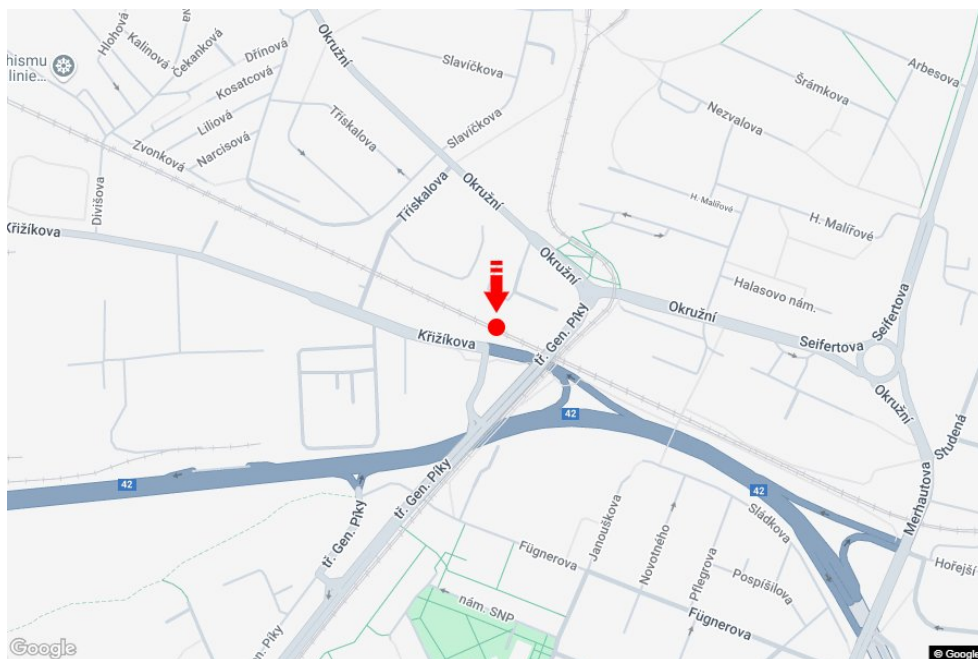

Město: **Brno - Královo pole**Okres: **Brno-město**Kraj: **Jihomoravský kraj**Typ: **Billboard**Adresa: **Gen.Píky-sjezd ZC**Souřadnice
(WGS84): **49.2223 N 16.6211167 E**Rozměry: **510x240****Umístění panelu**

- centrum
- okrajová čtvrť
- obchodní čtvrť
- obytná čtvrť
- průmyslová čtvrť
- nezastavěné plochy

Komunikace

- dálnice
- silnice I. třídy
- silnice ostatní
- ulice
- příjezd
- výjezd
- parkoviště
- pěší zóna
- křižovatka

Poloha

- kolmo
- šikmo
- rovnoběžně
- samostatný

Viditelnost

- do 20 m
- 20 - 50 m
- 50 - 100 m
- přes 100 m
- vlastní osvětlení

**Okolí panelu**

- | | | | |
|--|---|--|---|
| <input checked="" type="checkbox"/> MHD | <input type="checkbox"/> nádraží ČD, ČSAD | <input type="checkbox"/> pošta | <input type="checkbox"/> PNS |
| <input type="checkbox"/> kulturní zařízení | <input type="checkbox"/> sportovní zařízení | <input type="checkbox"/> zdravotnické zařízení | <input type="checkbox"/> obchody |
| <input type="checkbox"/> obchodní dům | <input type="checkbox"/> supermarket | <input type="checkbox"/> čerpací stanice | <input type="checkbox"/> škola ZŠ, SŠ, VŠ |
| <input type="checkbox"/> banka | <input type="checkbox"/> restaurace | <input type="checkbox"/> hotel | |