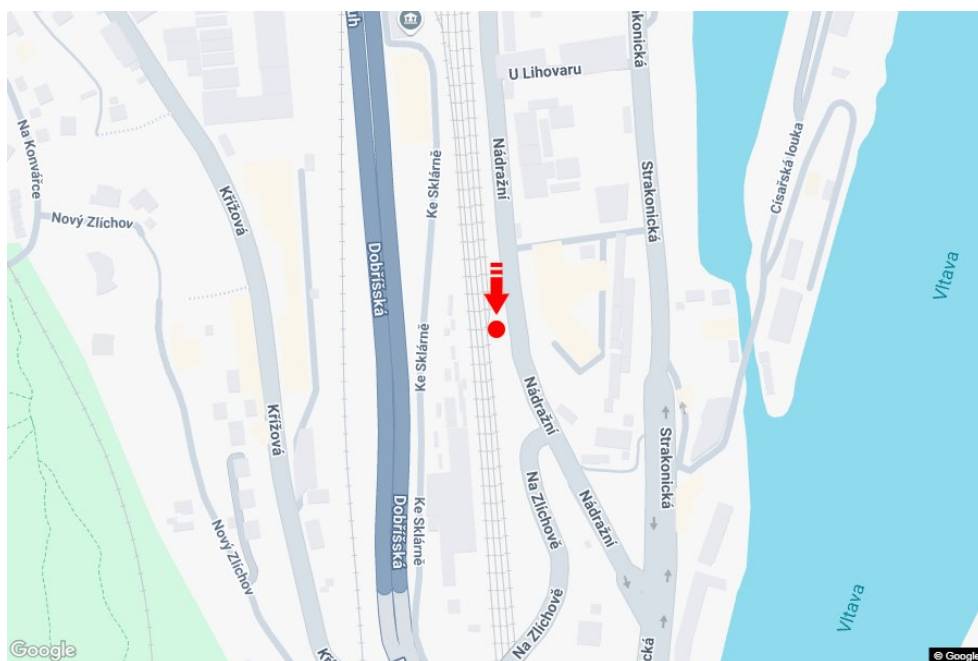

Město: **Praha 05 - Smíchov**Okres: **Praha**Kraj: **Hlavní město Praha**Typ: **Billboard**Adresa: **Nádražní DC**Souřadnice (WGS84): **50.0517324 N 14.4090261 E**Rozměry: **510x240****Umístění panelu**

- centrum
- okrajová čtvrť
- obchodní čtvrť
- obytná čtvrť
- průmyslová čtvrť
- nezastavěné plochy

Komunikace

- dálnice
- silnice I. třídy
- silnice ostatní
- ulice
- příjezd
- výjezd
- parkoviště
- pěší zóna
- křižovatka

Poloha

- kolmo
- šikmo
- rovnoběžně
- samostatný

Viditelnost

- do 20 m
- 20 - 50 m
- 50 - 100 m
- přes 100 m
- vlastní osvětlení

**Okolí panelu**

- | | | | |
|--|--|--|---|
| <input checked="" type="checkbox"/> MHD | <input checked="" type="checkbox"/> nádraží ČD, ČSAD | <input type="checkbox"/> pošta | <input type="checkbox"/> PNS |
| <input type="checkbox"/> kulturní zařízení | <input type="checkbox"/> sportovní zařízení | <input type="checkbox"/> zdravotnické zařízení | <input type="checkbox"/> obchody |
| <input type="checkbox"/> obchodní dům | <input type="checkbox"/> supermarket | <input type="checkbox"/> čerpací stanice | <input type="checkbox"/> škola ZŠ, SŠ, VŠ |
| <input type="checkbox"/> banka | <input type="checkbox"/> restaurace | <input type="checkbox"/> hotel | |